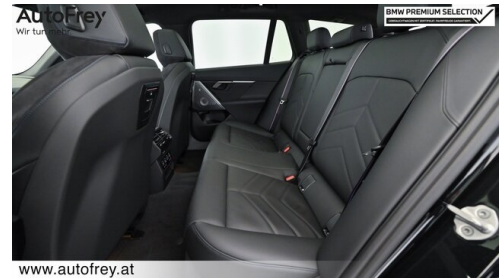

FAHRZEUGBILDER

(1) Die angegebenen Werte über Kraftstoffverbrauch und CO₂-Emissionen wurden nach den vorgeschriebenen Messverfahren gem. VO (EG) 715/2007 ermittelt. Als Basis für die Verbrauchsermittlung gilt der ECE-Fahrzyklus (NEFZ). Dieser setzt sich aus ca. einem Drittel Fahrt innerorts und zwei Drittel außerorts (gemessen an der Wegstrecke) zusammen. Zusätzlich zum Verbrauch wird die CO₂-Emission gemessen.

Sonderausstattungen können diese Werte erhöhen. Die Angaben zu Kraftstoffverbrauch und CO₂-Emissionen sind überdies abhängig von der gewählten Rad- und Reifengröße. Die Angaben beziehen sich daher nicht auf das konkrete Fahrzeug und sind nicht Bestandteil des Angebots, sondern dienen allein Vergleichszwecken zwischen den verschiedenen Fahrzeugtypen. Weitere Details bzw. Informationen zum konkreten Fahrzeug können der beim Händler aufliegenden Typengenehmigung entnommen werden. Alle Angaben ohne Gewähr. Irrtümer vorbehalten.