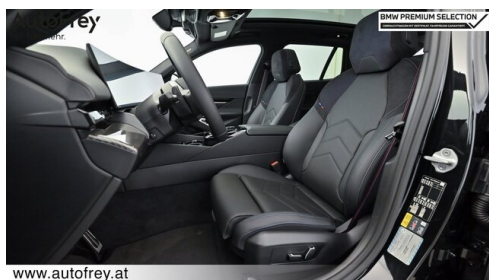

FAHRZEUGBILDER

(1) Die angegebenen Werte über Kraftstoffverbrauch und CO₂-Emissionen wurden nach den vorgeschriebenen Messverfahren gem. VO (EG) 715/2007 ermittelt. Als Basis für die Verbrauchsermittlung gilt der ECE-Fahrzyklus (NEFZ). Dieser setzt sich aus ca. einem Drittel Fahrt innerorts und zwei Drittel außerorts (gemessen an der Wegstrecke) zusammen. Zusätzlich zum Verbrauch wird die CO₂-Emission gemessen.

Sonderausstattungen können diese Werte erhöhen. Die Angaben zu Kraftstoffverbrauch und CO₂-Emissionen sind überdies abhängig von der gewählten Rad- und Reifengröße. Die Angaben beziehen sich daher nicht auf das konkrete Fahrzeug und sind nicht Bestandteil des Angebots, sondern dienen allein Vergleichszwecken zwischen den verschiedenen Fahrzeugtypen. Weitere Details bzw. Informationen zum konkreten Fahrzeug können der beim Händler aufliegenden Typengenehmigung entnommen werden. Alle Angaben ohne Gewähr. Irrtümer vorbehalten.