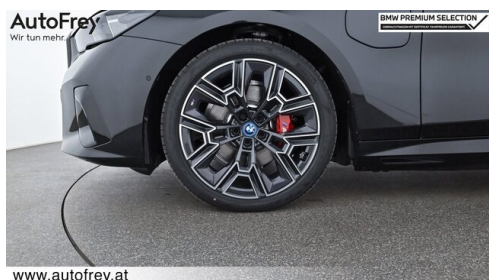

FAHRZEUGBILDER

(1) Die angegebenen Werte über Kraftstoffverbrauch und CO₂-Emissionen wurden nach den vorgeschriebenen Messverfahren gem. VO (EG) 715/2007 ermittelt. Als Basis für die Verbrauchsermittlung gilt der ECE-Fahrzyklus (NEFZ). Dieser setzt sich aus ca. einem Drittel Fahrt innerorts und zwei Drittel außerorts (gemessen an der Wegstrecke) zusammen. Zusätzlich zum Verbrauch wird die CO₂-Emission gemessen.

Sonderausstattungen können diese Werte erhöhen. Die Angaben zu Kraftstoffverbrauch und CO₂-Emissionen sind überdies abhängig von der gewählten Rad- und Reifengröße. Die Angaben beziehen sich daher nicht auf das konkrete Fahrzeug und sind nicht Bestandteil des Angebots, sondern dienen allein Vergleichszwecken zwischen den verschiedenen Fahrzeugtypen. Weitere Details bzw. Informationen zum konkreten Fahrzeug können der beim Händler aufliegenden Typengenehmigung entnommen werden. Alle Angaben ohne Gewähr. Irrtümer vorbehalten.