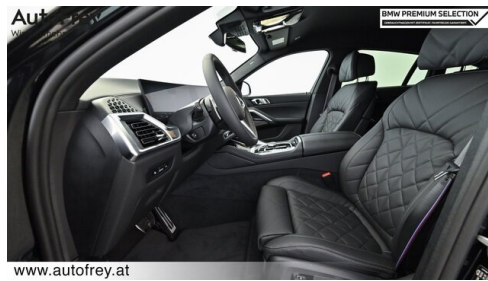

- (1) Die angegebenen Werte über Kraftstoffverbrauch und CO₂-Emissionen wurden nach den vorgeschriebenen Messverfahren gem. VO (EG) 715/2007 ermittelt. Als Basis für die Verbrauchsermittlung gilt der ECE-Fahrzyklus (NEFZ). Dieser setzt sich aus ca. einem Drittel Fahrt innerorts und zwei Drittel außerorts (gemessen an der Wegstrecke) zusammen. Zusätzlich zum Verbrauch wird die CO₂-Emission gemessen.

Sonderausstattungen können diese Werte erhöhen. Die Angaben zu Kraftstoffverbrauch und CO₂-Emissionen sind überdies abhängig von der gewählten Rad- und Reifengröße. Die Angaben beziehen sich daher nicht auf das konkrete Fahrzeug und sind nicht Bestandteil des Angebots, sondern dienen allein Vergleichszwecken zwischen den verschiedenen Fahrzeugtypen. Weitere Details bzw. Informationen zum konkreten Fahrzeug können der beim Händler aufliegenden Typengenehmigung entnommen werden. Alle Angaben ohne Gewähr. Irrtümer vorbehalten.