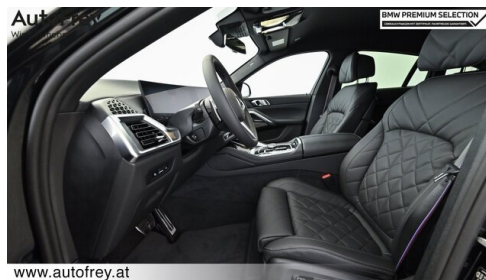

(1) Die angegebenen Werte über Kraftstoffverbrauch und CO₂-Emissionen wurden nach den vorgeschriebenen Messverfahren gem. VO (EG) 715/2007 ermittelt. Als Basis für die Verbrauchsermittlung gilt der ECE-Fahrzyklus (NEFZ). Dieser setzt sich aus ca. einem Drittel Fahrt innerorts und zwei Drittel außerorts (gemessen an der Wegstrecke) zusammen. Zusätzlich zum Verbrauch wird die CO₂-Emission gemessen.

Sonderausstattungen können diese Werte erhöhen. Die Angaben zu Kraftstoffverbrauch und CO₂-Emissionen sind überdies abhängig von der gewählten Rad- und Reifengröße. Die Angaben beziehen sich daher nicht auf das konkrete Fahrzeug und sind nicht Bestandteil des Angebots, sondern dienen allein Vergleichszwecken zwischen den verschiedenen Fahrzeugtypen. Weitere Details bzw. Informationen zum konkreten Fahrzeug können der beim Händler aufliegenden Typengenehmigung entnommen werden. Alle Angaben ohne Gewähr. Irrtümer vorbehalten.