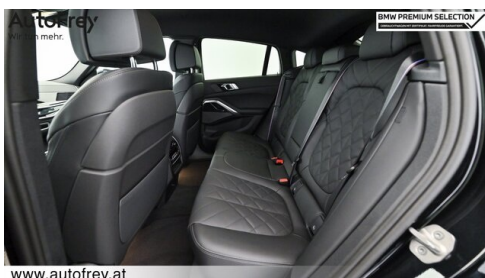

FAHRZEUGBILDER