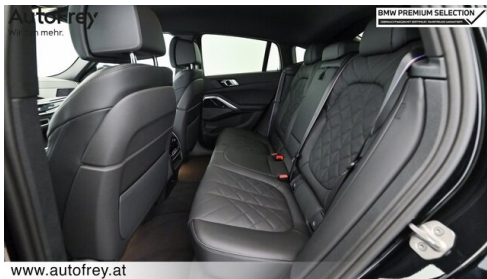

(1) Die angegebenen Werte über Kraftstoffverbrauch und CO₂-Emissionen wurden nach den vorgeschriebenen Messverfahren gem. VO (EG) 715/2007 ermittelt. Als Basis für die Verbrauchsermittlung gilt der ECE-Fahrzyklus (NEFZ). Dieser setzt sich aus ca. einem Drittel Fahrt innerorts und zwei Drittel außerorts (gemessen an der Wegstrecke) zusammen. Zusätzlich zum Verbrauch wird die CO₂-Emission gemessen.

Sonderausstattungen können diese Werte erhöhen. Die Angaben zu Kraftstoffverbrauch und CO₂-Emissionen sind überdies abhängig von der gewählten Rad- und Reifengröße. Die Angaben beziehen sich daher nicht auf das konkrete Fahrzeug und sind nicht Bestandteil des Angebots, sondern dienen allein Vergleichszwecken zwischen den verschiedenen Fahrzeugtypen. Weitere Details bzw. Informationen zum konkreten Fahrzeug können der beim Händler aufliegenden Typengenehmigung entnommen werden. Alle Angaben ohne Gewähr. Irrtümer vorbehalten.