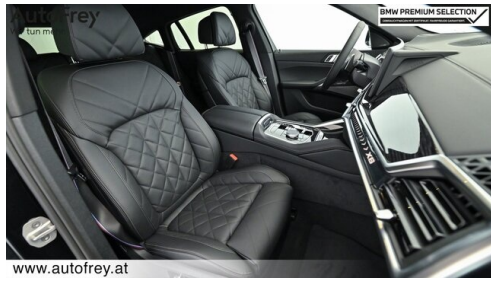

- (1) Die angegebenen Werte über Kraftstoffverbrauch und CO₂-Emissionen wurden nach den vorgeschriebenen Messverfahren gem. VO (EG) 715/2007 ermittelt. Als Basis für die Verbrauchsermittlung gilt der ECE-Fahrzyklus (NEFZ). Dieser setzt sich aus ca. einem Drittel Fahrt innerorts und zwei Drittel außerorts (gemessen an der Wegstrecke) zusammen. Zusätzlich zum Verbrauch wird die CO₂-Emission gemessen.

Sonderausstattungen können diese Werte erhöhen. Die Angaben zu Kraftstoffverbrauch und CO₂-Emissionen sind überdies abhängig von der gewählten Rad- und Reifengröße. Die Angaben beziehen sich daher nicht auf das konkrete Fahrzeug und sind nicht Bestandteil des Angebots, sondern dienen allein Vergleichszwecken zwischen den verschiedenen Fahrzeugtypen. Weitere Details bzw. Informationen zum konkreten Fahrzeug können der beim Händler aufliegenden Typengenehmigung entnommen werden. Alle Angaben ohne Gewähr. Irrtümer vorbehalten.