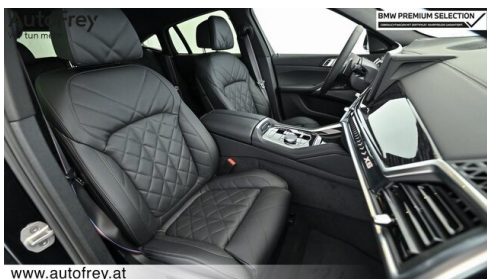

(1) Die angegebenen Werte über Kraftstoffverbrauch und CO₂-Emissionen wurden nach den vorgeschriebenen Messverfahren gem. VO (EG) 715/2007 ermittelt. Als Basis für die Verbrauchsermittlung gilt der ECE-Fahrzyklus (NEFZ). Dieser setzt sich aus ca. einem Drittel Fahrt innerorts und zwei Drittel außerorts (gemessen an der Wegstrecke) zusammen. Zusätzlich zum Verbrauch wird die CO₂-Emission gemessen.

Sonderausstattungen können diese Werte erhöhen. Die Angaben zu Kraftstoffverbrauch und CO₂-Emissionen sind überdies abhängig von der gewählten Rad- und Reifengröße. Die Angaben beziehen sich daher nicht auf das konkrete Fahrzeug und sind nicht Bestandteil des Angebots, sondern dienen allein Vergleichszwecken zwischen den verschiedenen Fahrzeugtypen. Weitere Details bzw. Informationen zum konkreten Fahrzeug können der beim Händler aufliegenden Typengenehmigung entnommen werden. Alle Angaben ohne Gewähr. Irrtümer vorbehalten.