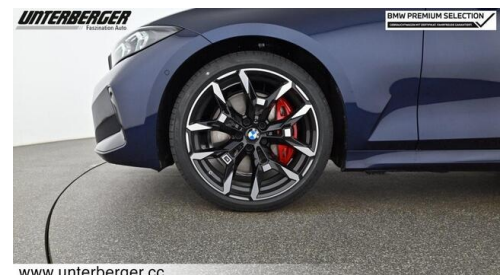

FAHRZEUGBILDER