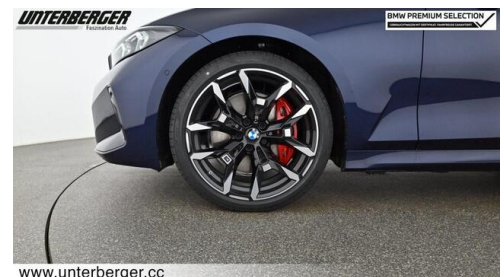

FAHRZEUGBILDER