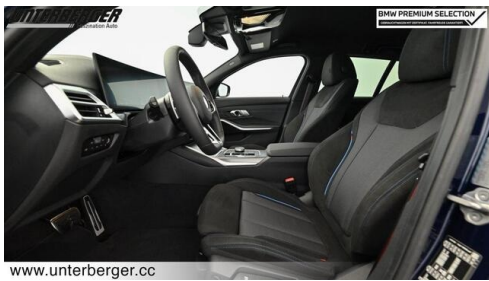

- (1) Die angegebenen Werte über Kraftstoffverbrauch und CO₂-Emissionen wurden nach den vorgeschriebenen Messverfahren gem. VO (EG) 715/2007 ermittelt. Als Basis für die Verbrauchsermittlung gilt der ECE-Fahrzyklus (NEFZ). Dieser setzt sich aus ca. einem Drittel Fahrt innerorts und zwei Drittel außerorts (gemessen an der Wegstrecke) zusammen. Zusätzlich zum Verbrauch wird die CO₂-Emission gemessen.

Sonderausstattungen können diese Werte erhöhen. Die Angaben zu Kraftstoffverbrauch und CO₂-Emissionen sind überdies abhängig von der gewählten Rad- und Reifengröße. Die Angaben beziehen sich daher nicht auf das konkrete Fahrzeug und sind nicht Bestandteil des Angebots, sondern dienen allein Vergleichszwecken zwischen den verschiedenen Fahrzeugtypen. Weitere Details bzw. Informationen zum konkreten Fahrzeug können der beim Händler aufliegenden Typengenehmigung entnommen werden. Alle Angaben ohne Gewähr. Irrtümer vorbehalten.