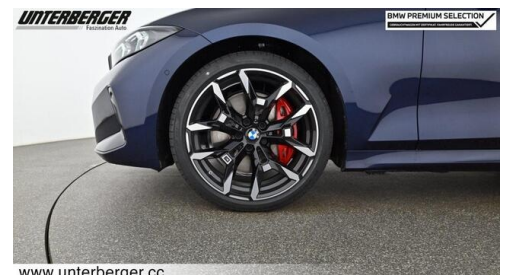

FAHRZEUGBILDER