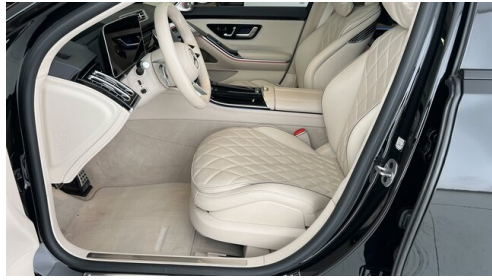

(1) Die angegebenen Werte über Kraftstoffverbrauch und CO₂-Emissionen wurden nach den vorgeschriebenen Messverfahren gem. VO (EG) 715/2007 ermittelt. Als Basis für die Verbrauchsermittlung gilt der ECE-Fahrzyklus (NEFZ). Dieser setzt sich aus ca. einem Drittel Fahrt innerorts und zwei Drittel außerorts (gemessen an der Wegstrecke) zusammen. Zusätzlich zum Verbrauch wird die CO₂-Emission gemessen.

Sonderausstattungen können diese Werte erhöhen. Die Angaben zu Kraftstoffverbrauch und CO₂-Emissionen sind überdies abhängig von der gewählten Rad- und Reifengröße. Die Angaben beziehen sich daher nicht auf das konkrete Fahrzeug und sind nicht Bestandteil des Angebots, sondern dienen allein Vergleichszwecken zwischen den verschiedenen Fahrzeugtypen. Weitere Details bzw. Informationen zum konkreten Fahrzeug können der beim Händler aufliegenden Typengenehmigung entnommen werden. Alle Angaben ohne Gewähr. Irrtümer vorbehalten.