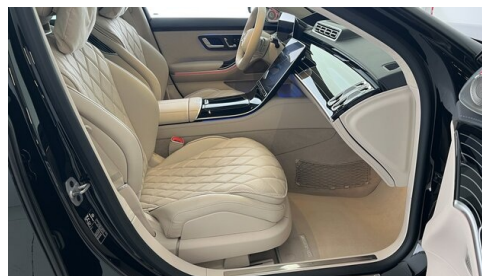

FAHRZEUGBILDER