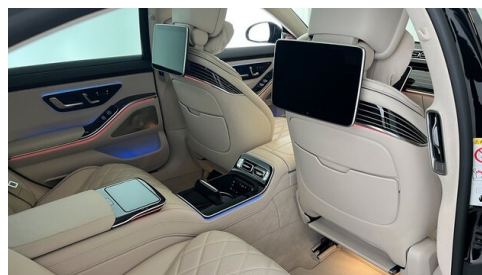

FAHRZEUGBILDER