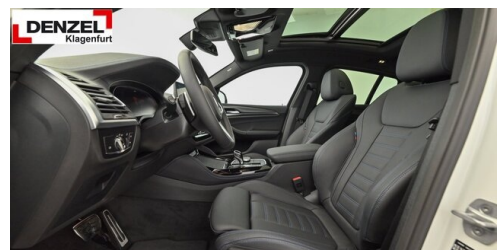

Wolfgang Denzel Auto AG - Kundencenter Klagenfurt - www.denzel.at