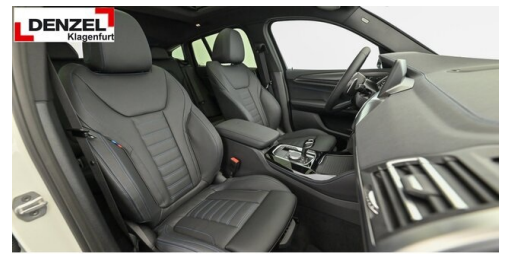

Wolfgang Denzel Auto AG - Kundencenter Klagenfurt - www.denzel.at