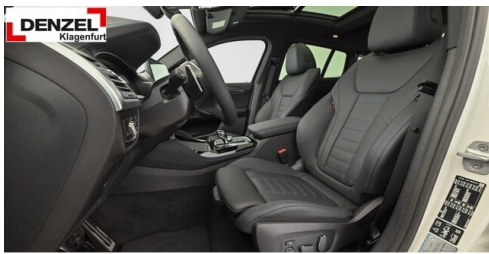

Wolfgang Denzel Auto AG - Kundencenter Klagenfurt - www.denzel.at