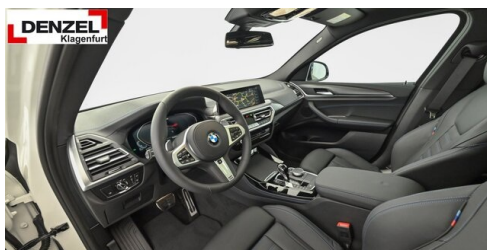

Wolfgang Denzel Auto AG - Kundencenter Klagenfurt - www.denzel.at