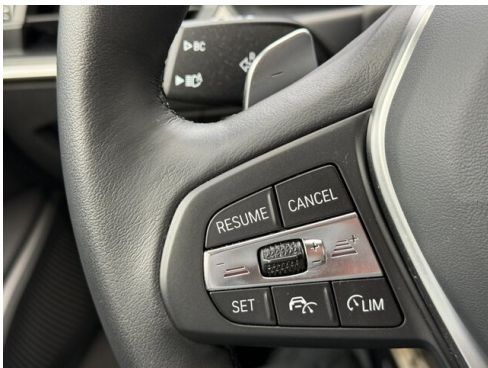

Freitag: 07:30 bis 12:00 und 13:00 bis 15:15 Uhr

+43(3142)23745

FAHRZEUGBILDER

AUTOHAUS PAPST
Automobile Leidenschaft.

AUTOHAUS PAPST
Automobile Leidenschaft.

(1) Die angegebenen Werte über Kraftstoffverbrauch und CO₂-Emissionen wurden nach den vorgeschriebenen Messverfahren gem. VO (EG) 715/2007 ermittelt. Als Basis für die Verbrauchsermittlung gilt der ECE-Fahrzyklus (NEFZ). Dieser setzt sich aus ca. einem Drittel Fahrt innerorts und zwei Drittel außerorts (gemessen an der Wegstrecke) zusammen. Zusätzlich zum Verbrauch wird die CO₂-Emission gemessen.