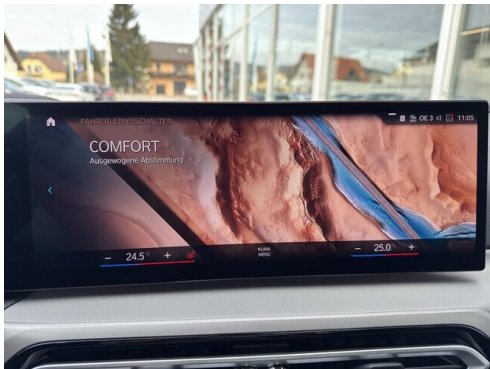

(1) Die angegebenen Werte über Kraftstoffverbrauch und CO₂-Emissionen wurden nach den vorgeschriebenen Messverfahren gem. VO (EG) 715/2007 ermittelt. Als Basis für die Verbrauchsermittlung gilt der ECE-Fahrzyklus (NEFZ). Dieser setzt sich aus ca. einem Drittel Fahrt innerorts und zwei Drittel außerorts (gemessen an der Wegstrecke) zusammen. Zusätzlich zum Verbrauch wird die CO₂-Emission gemessen.