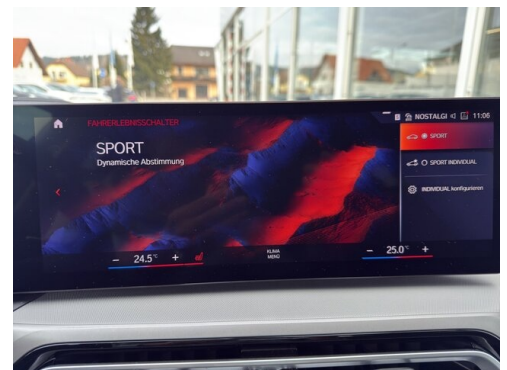

(1) Die angegebenen Werte über Kraftstoffverbrauch und CO₂-Emissionen wurden nach den vorgeschriebenen Messverfahren gem. VO (EG) 715/2007 ermittelt. Als Basis für die Verbrauchsermittlung gilt der ECE-Fahrzyklus (NEFZ). Dieser setzt sich aus ca. einem Drittel Fahrt innerorts und zwei Drittel außerorts (gemessen an der Wegstrecke) zusammen. Zusätzlich zum Verbrauch wird die CO₂-Emission gemessen.