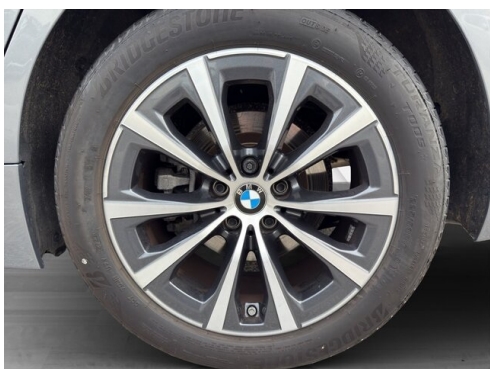

(1) Die angegebenen Werte über Kraftstoffverbrauch und CO₂-Emissionen wurden nach den vorgeschriebenen Messverfahren gem. VO (EG) 715/2007 ermittelt. Als Basis für die Verbrauchsermittlung gilt der ECE-Fahrzyklus (NEFZ). Dieser setzt sich aus ca. einem Drittel Fahrt innerorts und zwei Drittel außerorts (gemessen an der Wegstrecke) zusammen. Zusätzlich zum Verbrauch wird die CO₂-Emission gemessen.