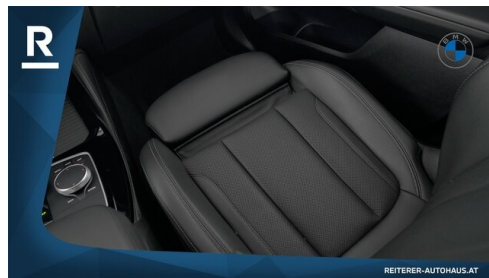

R

Fahrzeug - Ankauf - Eintausch
- Inzahlungnahme Ihres gebrauchten Fahrzeuges
- Direkter Ankauf durch Kredit und Leasinggesellschaften
- Reiterer Ankauf Ihres Fahrzeuges ohne Fahrzeugkauf möglich

Lassen Sie sich von unserem Fachpersonal bezüglich Finanzierungsmöglichkeiten wie Leasing/Kredit über die BMW BANK inkl. Versicherungsberatern.

Nutzen Sie unsere Besichtigungsmöglichkeiten über Video oder Live-Übertragung
Live Video Calls und Kommunikation via WhatsApp

REITERER-AUTOHAUS.AT

R

Besichtigung und Probefahrt
Montag bis Freitag: 9:00 - 17:00 Uhr
Samstag: 9:00 - 12:00 Uhr
Elektronische Vereinbarung von Vorteil unter: +43 3462 7920 (Reiterer GmbH)

Überstellung
Gerne organisieren wir die Zustellung Ihres neuen Fahrzeuges in Österreich via Liefermax kostenpflichtig. EU-Haftung, Organisation von grünen Überstellungskennzeichen bei Überführung ins Ausland.

REITERER-AUTOHAUS.AT

R

Preis anmeldefertig inkl. aller Steuern und Kosten
Wir verkaufen Ihnen zu einem großen Preis unsere Fahrzeuge. Überregionale und lokale Kunden sind von den Bundesländern herzlich willkommen.

Wir ermöglichen Ihnen einen sicheren und reibungslosen Autokauf, selbst über große Entfernungen hinweg.

Unsere moderne Meisterwerkstatt bietet Ihnen während und nach dem Kauf maximale Sicherheit und begleitet Sie gerne ein Autoleben lang.
Sparen Sie zusätzlich bares Geld mit unseren BMW CARE Service Paketen und genießen Sie sorgenfreie Mobilität.

REITERER-AUTOHAUS.AT

R

UNSER VERKAUFSTEAM IST GERNE FÜR SIE DA!
Wir freuen uns auf Ihren Anruf.

Josef Assl +43 (0) 3462 7920-21 josef.assl@reiterer.com.at	Daniel Wetzstein +43 (0) 3462 7920-25 daniel.wetzstein@reiterer.com.at
Peter Planinčič +43 (0) 3462 7920-23 peter.planinic@reiterer.com.at	Fabian Likawetz +43 (0) 3462 7920-36 fabian.likawetz@reiterer.com.at
Julian Jahreis +43 (0) 3462 7920-26 julian.jahreis@reiterer.com.at	Markus Reiterer jun. markus.reiterer@reiterer.com.at

Reiterer GmbH
Franziskaner Straße 104
8530 Deutsch-Wagram
+43 3462 7920
info@reiterer.com.at

REITERER-AUTOHAUS.AT

(1) Die angegebenen Werte über Kraftstoffverbrauch und CO2-Emissionen wurden nach den vorgeschriebenen Messverfahren gem. VO (EG) 715/2007 ermittelt. Als Basis für die Verbrauchsermittlung gilt der ECE-Fahrzyklus (NEFZ). Dieser setzt sich aus ca. einem Drittel Fahrt innerorts und zwei Drittel außerorts (gemessen an der Wegstrecke) zusammen. Zusätzlich zum Verbrauch wird die CO2-Emission gemessen.

Sonderausstattungen können diese Werte erhöhen. Die Angaben zu Kraftstoffverbrauch und CO2-Emissionen sind überdies abhängig von der gewählten Rad- und Reifengröße. Die Angaben beziehen sich daher nicht auf das konkrete Fahrzeug und sind nicht Bestandteil