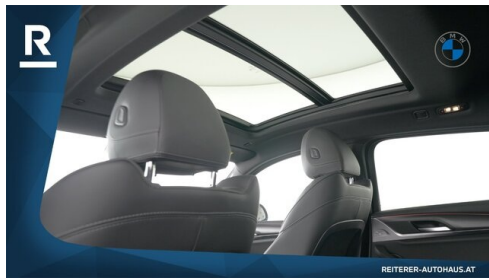

R

Fahrzeug - Ankauf - Eintausch
- Inzahlungnahme Ihres gebrauchten Fahrzeuges
- Direkter Ankauf durch Kredit und Leasinggesellschaften
- Reiterer Ankauf Ihres Fahrzeuges ohne Fahrzeugkauf möglich

Lassen Sie sich von unserem Fachpersonal bezüglich Finanzierungsmöglichkeiten wie Leasing/Kredit über die BMW BANK inkl. Versicherungsberatern.

Nutzen Sie unsere Besichtigungsmöglichkeiten über Video oder Live-Übertragung
Live Video Calls und Kommunikation via WhatsApp

REITERER-AUTOHAUS.AT

R

Besichtigung und Probefahrt
Montag bis Freitag: 9:00 - 17:00 Uhr
Samstag: 9:00 - 12:00 Uhr
Elektronische Vereinbarung von Vorteil unter: +43 3462 7920 (Reiterer GmbH)

Überstellung
Gerne organisieren wir die Zustellung Ihres neuen Fahrzeuges in Österreich via Liefermax kostenpflichtig. EU-Haftung, Organisation von grünen Überstellungskennzeichen bei Überführung ins Ausland.

REITERER-AUTOHAUS.AT

R

Preis anmeldefertig inkl. aller Steuern und Kosten
Wir verkaufen Ihnen zu einem großen Preis unsere Fahrzeuge. Überregionale und lokale Kunden sind von den Bundesländern herzlich willkommen.

Wir ermöglichen Ihnen einen sicheren und reibungslosen Autokauf, selbst über große Entfernungen hinweg.

Unsere moderne Meisterwerkstatt bietet Ihnen während und nach dem Kauf maximale Sicherheit und begleitet Sie gerne ein Autoleben lang.
Sparen Sie zusätzlich bares Geld mit unseren BMW CARE Service Paketen und genießen Sie sorgenfreie Mobilität.

REITERER-AUTOHAUS.AT

R

UNSER VERKAUFSTEAM IST GERNE FÜR SIE DA!
Wir freuen uns auf Ihren Anruf.

Josef Assl +43 (0) 3462 7920-21 josef.assl@reiterer.com.at	Daniel Wetzstein +43 (0) 3462 7920-25 daniel.wetzstein@reiterer.com.at
Peter Planinčič +43 (0) 3462 7920-23 peter.planinic@reiterer.com.at	Fabian Likawetz +43 (0) 3462 7920-36 fabian.likawetz@reiterer.com.at
Julian Jahreis +43 (0) 3462 7920-26 julian.jahreis@reiterer.com.at	Markus Reiterer jun. markus.reiterer@reiterer.com.at

Reiterer GmbH
Franziskaner Straße 104
8530 Deutsch-Wagram
+43 3462 7920
info@reiterer.com.at

REITERER-AUTOHAUS.AT

(1) Die angegebenen Werte über Kraftstoffverbrauch und CO2-Emissionen wurden nach den vorgeschriebenen Messverfahren gem. VO (EG) 715/2007 ermittelt. Als Basis für die Verbrauchsermittlung gilt der ECE-Fahrzyklus (NEFZ). Dieser setzt sich aus ca. einem Drittel Fahrt innerorts und zwei Drittel außerorts (gemessen an der Wegstrecke) zusammen. Zusätzlich zum Verbrauch wird die CO2-Emission gemessen.

Sonderausstattungen können diese Werte erhöhen. Die Angaben zu Kraftstoffverbrauch und CO2-Emissionen sind überdies abhängig von der gewählten Rad- und Reifengröße. Die Angaben beziehen sich daher nicht auf das konkrete Fahrzeug und sind nicht Bestandteil