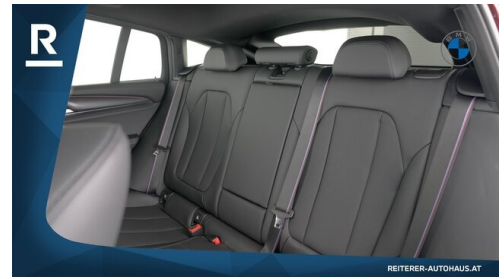

R

Fahrzeug - Ankauf - Eintausch
- Inzahlungnahme Ihres gebrauchten Fahrzeuges
- Direkter Ankauf durch Kredit und Leasinggesellschaften
- Reiterer Ankauf Ihres Fahrzeuges ohne Fahrzeugkauf möglich

Lassen Sie sich von unserem Fachpersonal bezüglich Finanzierungsmöglichkeiten wie Leasing/Kredit über die BMW BANK inkl. Versicherungsberatern.

Nutzen Sie unsere Besichtigungsmöglichkeiten über Video oder Live-Übertragung
Live Video Calls und Kommunikation via WhatsApp

REITERER-AUTOHAUS.AT

R

Besichtigung und Probefahrt
Montag bis Freitag: 9:00 - 17:00 Uhr
Samstag: 9:00 - 12:00 Uhr
Elektronische Vereinbarung von Vorteil unter: +43 3462 7920 (Reiterer GmbH)

Überstellung
Gerne organisieren wir die Zustellung Ihres neuen Fahrzeuges in Österreich via Liefermax kostenpflichtig. EU-Haftung, Organisation von grünen Überstellungskennzeichen bei Überführung ins Ausland.

REITERER-AUTOHAUS.AT

R

Preis anmeldefertig inkl. aller Steuern und Kosten
Wir verkaufen Ihnen zu einem großen Preis unsere Fahrzeuge. Überregionale und lokale Kunden sind von den Bundesländern herzlich willkommen.

Wir ermöglichen Ihnen einen sicheren und reibungslosen Autokauf, selbst über große Entfernungen hinweg.

Unsere moderne Meisterwerkstatt bietet Ihnen während und nach dem Kauf maximale Sicherheit und begleitet Sie gerne ein Autoleben lang.
Sparen Sie zusätzlich bares Geld mit unseren BMW CARE Service Paketen und genießen Sie sorgenfreie Mobilität.

REITERER-AUTOHAUS.AT

R

UNSER VERKAUFSTEAM IST GERNE FÜR SIE DA!
Wir freuen uns auf Ihren Anruf.

Josef Assl +43 (0) 3462 7920-21 josef.assl@reiterer.com.at	Daniel Wetzstein +43 (0) 3462 7920-25 daniel.wetzstein@reiterer.com.at
Peter Planinčič +43 (0) 3462 7920-23 peter.planinic@reiterer.com.at	Fabian Likawetz +43 (0) 3462 7920-36 fabian.likawetz@reiterer.com.at
Julian Jahreis +43 (0) 3462 7920-26 julian.jahreis@reiterer.com.at	Markus Reiterer jun. markus.reiterer@reiterer.com.at

Reiterer GmbH
Franziskaner Straße 104
8530 Deutsch-Wagram
+43 3462 7920
info@reiterer.com.at

REITERER-AUTOHAUS.AT

(1) Die angegebenen Werte über Kraftstoffverbrauch und CO2-Emissionen wurden nach den vorgeschriebenen Messverfahren gem. VO (EG) 715/2007 ermittelt. Als Basis für die Verbrauchsermittlung gilt der ECE-Fahrzyklus (NEFZ). Dieser setzt sich aus ca. einem Drittel Fahrt innerorts und zwei Drittel außerorts (gemessen an der Wegstrecke) zusammen. Zusätzlich zum Verbrauch wird die CO2-Emission gemessen.

Sonderausstattungen können diese Werte erhöhen. Die Angaben zu Kraftstoffverbrauch und CO2-Emissionen sind überdies abhängig von der gewählten Rad- und Reifengröße. Die Angaben beziehen sich daher nicht auf das konkrete Fahrzeug und sind nicht Bestandteil