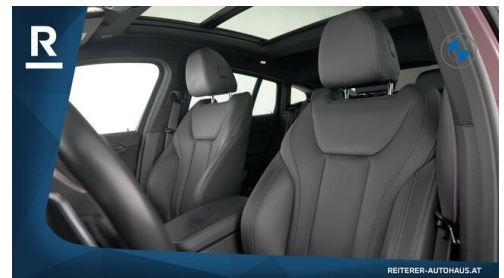

R

Fahrzeug - Ankauf - Eintausch
- Inzahlungnahme Ihres gebrauchten Fahrzeuges
- Direkter Ankauf durch Kredit und Leasinggesellschaften
- Reiterer Ankauf Ihres Fahrzeuges ohne Fahrzeugkauf möglich

Lassen Sie sich von unserem Fachpersonal bezüglich Finanzierungsmöglichkeiten wie Leasing/Kredit über die BMW BANK inkl. Versicherungsberatern.

Nutzen Sie unsere Besichtigungsmöglichkeiten über Video oder Live-Übertragung
Live Video Calls und Kommunikation via WhatsApp

REITERER-AUTOHAUS.AT

R

Besichtigung und Probefahrt
Montag bis Freitag: 9:00 - 17:00 Uhr
Samstag: 9:00 - 12:00 Uhr
Elektronische Vereinbarung von Vorteil unter: +43 3462 7920 (Reiterer GmbH)

Überstellung
Gerne organisieren wir die Zustellung Ihres neuen Fahrzeuges in Österreich via Liefermax kostenpflichtig. EU-Haftung, Organisation von grünen Überstellungskennzeichen bei Überführung ins Ausland.

REITERER-AUTOHAUS.AT

R

Preis anmeldefertig inkl. aller Steuern und Kosten
Wir verkaufen Ihnen zu einem großen Preis unsere Fahrzeuge. Überregionale und lokale Kunden sind von den Bundesländern herzlich willkommen.

Wir ermöglichen Ihnen einen sicheren und reibungslosen Autokauf, selbst über große Entfernungen hinweg.

Unsere moderne Meisterwerkstatt bietet Ihnen während und nach dem Kauf maximale Sicherheit und begleitet Sie gerne ein Autoleben lang.
Sparen Sie zusätzlich bares Geld mit unseren BMW CARE Service Paketen und genießen Sie sorgenfreie Mobilität.

REITERER-AUTOHAUS.AT

R

UNSER VERKAUFSTEAM IST GERNE FÜR SIE DA!
Wir freuen uns auf Ihren Anruf.

Josef Assl +43 (0) 3462 7920-21 josef.assl@reiterer.com.at	Daniel Wetzstein +43 (0) 3462 7920-25 daniel.wetzstein@reiterer.com.at
Peter Planinčič +43 (0) 3462 7920-23 peter.planinic@reiterer.com.at	Fabian Likawetz +43 (0) 3462 7920-36 fabian.likawetz@reiterer.com.at
Julian Jahreis +43 (0) 3462 7920-26 julian.jahreis@reiterer.com.at	Markus Reiterer jun. markus.reiterer@reiterer.com.at

Reiterer GmbH
Franziskaner Straße 104
8530 Deutsch-Wagram
+43 3462 7920
info@reiterer.com.at

REITERER-AUTOHAUS.AT

(1) Die angegebenen Werte über Kraftstoffverbrauch und CO2-Emissionen wurden nach den vorgeschriebenen Messverfahren gem. VO (EG) 715/2007 ermittelt. Als Basis für die Verbrauchsermittlung gilt der ECE-Fahrzyklus (NEFZ). Dieser setzt sich aus ca. einem Drittel Fahrt innerorts und zwei Drittel außerorts (gemessen an der Wegstrecke) zusammen. Zusätzlich zum Verbrauch wird die CO2-Emission gemessen.

Sonderausstattungen können diese Werte erhöhen. Die Angaben zu Kraftstoffverbrauch und CO2-Emissionen sind überdies abhängig von der gewählten Rad- und Reifengröße. Die Angaben beziehen sich daher nicht auf das konkrete Fahrzeug und sind nicht Bestandteil