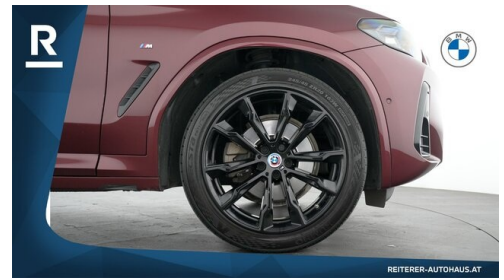

R

Fahrzeug - Ankauf - Eintausch
- Inzahlungnahme Ihres gebrauchten Fahrzeuges
- Direkter Ankauf durch Kredit und Leasinggesellschaften
- Reiterer Ankauf Ihres Fahrzeuges ohne Fahrzeugkauf möglich

Lassen Sie sich von unserem Fachpersonal bezüglich Finanzierungsmöglichkeiten wie Leasing/Kredit über die BMW BANK inkl. Versicherungsberatern.

Nutzen Sie unsere Besichtigungsmöglichkeiten über Video oder Live-Übertragung
Live Video Calls und Kommunikation via WhatsApp

REITERER-AUTOHAUS.AT

R

Besichtigung und Probefahrt
Montag bis Freitag: 9:00 - 17:00 Uhr
Samstag: 9:00 - 12:00 Uhr
Elektronische Vereinbarung von Vorteil unter: +43 3462 7920 (Reiterer GmbH)

Überstellung
Gerne organisieren wir die Zustellung Ihres neuen Fahrzeuges in Österreich via Liefermax kostenpflichtig. EU-Haftung, Organisation von grünen Überstellungskennzeichen bei Überführung ins Ausland.

REITERER-AUTOHAUS.AT

R

Preis anmeldefertig inkl. aller Steuern und Kosten
Wir verkaufen Ihnen zu einem großen Preis unsere Fahrzeuge. Überregionale und lokale Kunden sind von den Bundesländern herzlich willkommen.

Wir ermöglichen Ihnen einen sicheren und reibungslosen Autokauf, selbst über große Entfernungen hinweg.

Unsere moderne Meisterwerkstatt bietet Ihnen während und nach dem Kauf maximale Sicherheit und begleitet Sie gerne ein Autoleben lang.
Sparen Sie zusätzlich bares Geld mit unseren BMW CARE Service Paketen und genießen Sie sorgenfreie Mobilität.

REITERER-AUTOHAUS.AT

R

UNSER VERKAUFSTEAM IST GERNE FÜR SIE DA!
Wir freuen uns auf Ihren Anruf.

Josef Assl +43 (0) 3462 7920-21 josef.assl@reiterer.com.at	Daniel Wetzstein +43 (0) 3462 7920-25 daniel.wetzstein@reiterer.com.at
Peter Planinčič +43 (0) 3462 7920-23 peter.planinic@reiterer.com.at	Fabian Likawetz +43 (0) 3462 7920-36 fabian.likawetz@reiterer.com.at
Julian Jahreis +43 (0) 3462 7920-26 julian.jahreis@reiterer.com.at	Markus Reiterer jun. markus.reiterer@reiterer.com.at

Reiterer GmbH
Franziskaner Straße 104
8530 Deutsch-Wagram
+43 3462 7920
info@reiterer.com.at

REITERER-AUTOHAUS.AT

(1) Die angegebenen Werte über Kraftstoffverbrauch und CO2-Emissionen wurden nach den vorgeschriebenen Messverfahren gem. VO (EG) 715/2007 ermittelt. Als Basis für die Verbrauchsermittlung gilt der ECE-Fahrzyklus (NEFZ). Dieser setzt sich aus ca. einem Drittel Fahrt innerorts und zwei Drittel außerorts (gemessen an der Wegstrecke) zusammen. Zusätzlich zum Verbrauch wird die CO2-Emission gemessen.

Sonderausstattungen können diese Werte erhöhen. Die Angaben zu Kraftstoffverbrauch und CO2-Emissionen sind überdies abhängig von der gewählten Rad- und Reifengröße. Die Angaben beziehen sich daher nicht auf das konkrete Fahrzeug und sind nicht Bestandteil