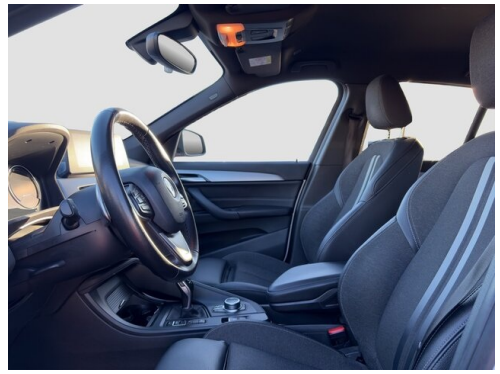

autodriveME