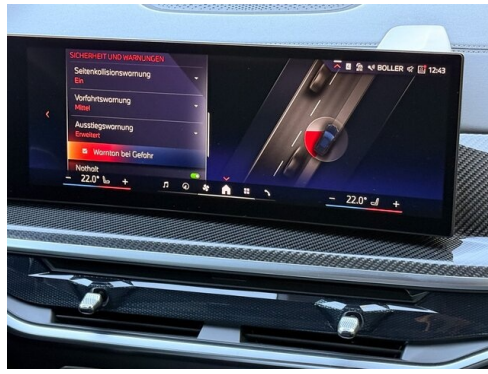

(1) Die angegebenen Werte über Kraftstoffverbrauch und CO₂-Emissionen wurden nach den vorgeschriebenen Messverfahren gem. VO (EG) 715/2007 ermittelt. Als Basis für die Verbrauchsermittlung gilt der ECE-Fahrzyklus (NEFZ). Dieser setzt sich aus ca. einem Drittel Fahrt innerorts und zwei Drittel außerorts (gemessen an der Wegstrecke) zusammen. Zusätzlich zum Verbrauch wird die CO₂-Emission gemessen.

Sonderausstattungen können diese Werte erhöhen. Die Angaben zu Kraftstoffverbrauch und CO₂-Emissionen sind überdies abhängig von der gewählten Rad- und Reifengröße. Die Angaben beziehen sich daher nicht auf das konkrete Fahrzeug und sind nicht Bestandteil des Angebots, sondern dienen allein Vergleichszwecken zwischen den verschiedenen Fahrzeugtypen. Weitere Details bzw. Informationen zum konkreten Fahrzeug können der beim Händler aufliegenden Typengenehmigung entnommen werden. Alle Angaben ohne Gewähr. Irrtümer vorbehalten.