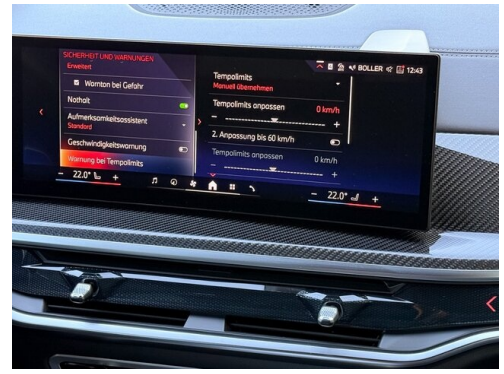

(1) Die angegebenen Werte über Kraftstoffverbrauch und CO₂-Emissionen wurden nach den vorgeschriebenen Messverfahren gem. VO (EG) 715/2007 ermittelt. Als Basis für die Verbrauchsermittlung gilt der ECE-Fahrzyklus (NEFZ). Dieser setzt sich aus ca. einem Drittel Fahrt innerorts und zwei Drittel außerorts (gemessen an der Wegstrecke) zusammen. Zusätzlich zum Verbrauch wird die CO₂-Emission gemessen.

Sonderausstattungen können diese Werte erhöhen. Die Angaben zu Kraftstoffverbrauch und CO₂-Emissionen sind überdies abhängig von der gewählten Rad- und Reifengröße. Die Angaben beziehen sich daher nicht auf das konkrete Fahrzeug und sind nicht Bestandteil des Angebots, sondern dienen allein Vergleichszwecken zwischen den verschiedenen Fahrzeugtypen. Weitere Details bzw. Informationen zum konkreten Fahrzeug können der beim Händler aufliegenden Typengenehmigung entnommen werden. Alle Angaben ohne Gewähr. Irrtümer vorbehalten.