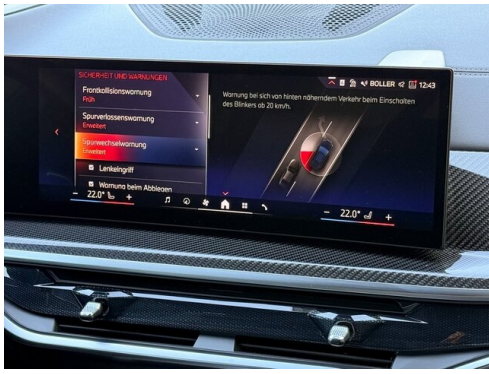

(1) Die angegebenen Werte über Kraftstoffverbrauch und CO₂-Emissionen wurden nach den vorgeschriebenen Messverfahren gem. VO (EG) 715/2007 ermittelt. Als Basis für die Verbrauchsermittlung gilt der ECE-Fahrzyklus (NEFZ). Dieser setzt sich aus ca. einem Drittel Fahrt innerorts und zwei Drittel außerorts (gemessen an der Wegstrecke) zusammen. Zusätzlich zum Verbrauch wird die CO₂-Emission gemessen.

Sonderausstattungen können diese Werte erhöhen. Die Angaben zu Kraftstoffverbrauch und CO₂-Emissionen sind überdies abhängig von der gewählten Rad- und Reifengröße. Die Angaben beziehen sich daher nicht auf das konkrete Fahrzeug und sind nicht Bestandteil des Angebots, sondern dienen allein Vergleichszwecken zwischen den verschiedenen Fahrzeugtypen. Weitere Details bzw. Informationen zum konkreten Fahrzeug können der beim Händler aufliegenden Typengenehmigung entnommen werden. Alle Angaben ohne Gewähr. Irrtümer vorbehalten.