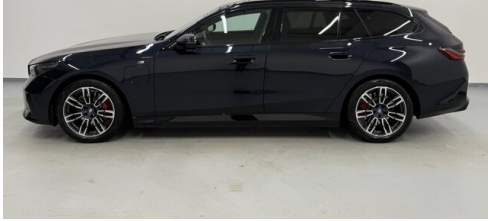

AutoFrey

Wir tun mehr.