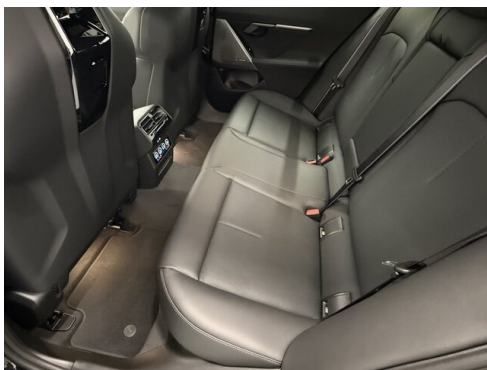

(1) Die angegebenen Werte über Kraftstoffverbrauch und CO₂-Emissionen wurden nach den vorgeschriebenen Messverfahren gem. VO (EG) 715/2007 ermittelt. Als Basis für die Verbrauchsermittlung gilt der ECE-Fahrzyklus (NEFZ). Dieser setzt sich aus ca. einem Drittel Fahrt innerorts und zwei Drittel außerorts (gemessen an der Wegstrecke) zusammen. Zusätzlich zum Verbrauch wird die CO₂-Emission gemessen.