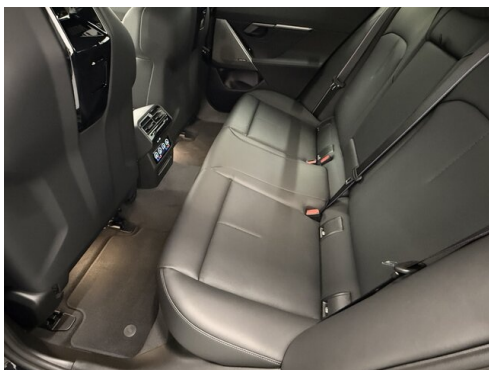

(1) Die angegebenen Werte über Kraftstoffverbrauch und CO₂-Emissionen wurden nach den vorgeschriebenen Messverfahren gem. VO (EG) 715/2007 ermittelt. Als Basis für die Verbrauchsermittlung gilt der ECE-Fahrzyklus (NEFZ). Dieser setzt sich aus ca. einem Drittel Fahrt innerorts und zwei Drittel außerorts (gemessen an der Wegstrecke) zusammen. Zusätzlich zum Verbrauch wird die CO₂-Emission gemessen.