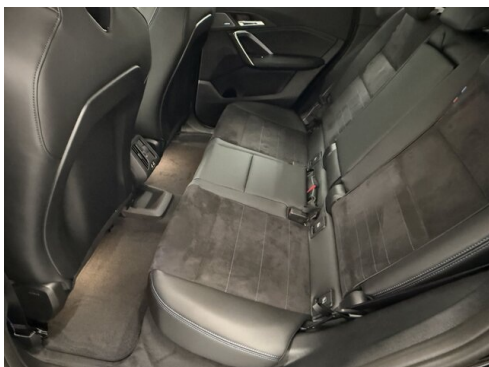

FAHRZEUGBILDER