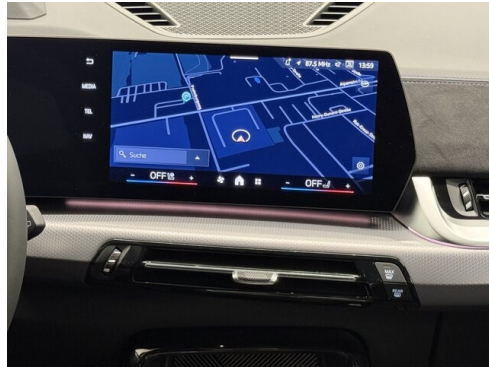

FAHRZEUGBILDER