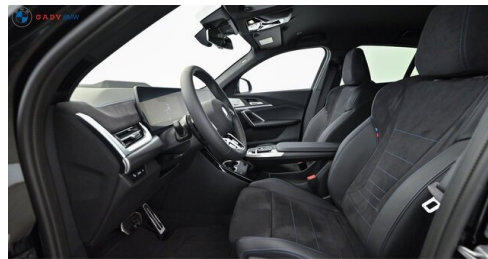

Modelo de GADY Family

Modelo de GADY Family