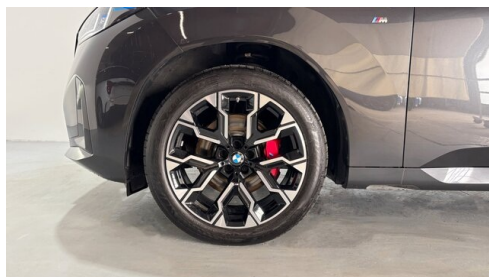

(1) Die angegebenen Werte über Kraftstoffverbrauch und CO₂-Emissionen wurden nach den vorgeschriebenen Messverfahren gem. VO (EG) 715/2007 ermittelt. Als Basis für die Verbrauchsermittlung gilt der ECE-Fahrzyklus (NEFZ). Dieser setzt sich aus ca. einem Drittel Fahrt innerorts und zwei Drittel außerorts (gemessen an der Wegstrecke) zusammen. Zusätzlich zum Verbrauch wird die CO₂-Emission gemessen.

Sonderausstattungen können diese Werte erhöhen. Die Angaben zu Kraftstoffverbrauch und CO₂-Emissionen sind überdies abhängig