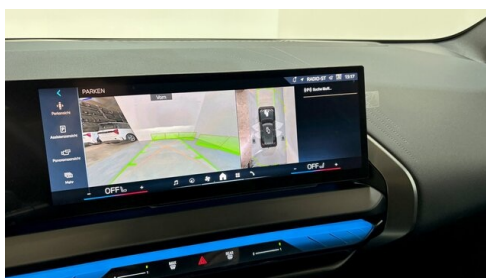

(1) Die angegebenen Werte über Kraftstoffverbrauch und CO₂-Emissionen wurden nach den vorgeschriebenen Messverfahren gem. VO (EG) 715/2007 ermittelt. Als Basis für die Verbrauchsermittlung gilt der ECE-Fahrzyklus (NEFZ). Dieser setzt sich aus ca. einem Drittel Fahrt innerorts und zwei Drittel außerorts (gemessen an der Wegstrecke) zusammen. Zusätzlich zum Verbrauch wird die CO₂-Emission gemessen.

Sonderausstattungen können diese Werte erhöhen. Die Angaben zu Kraftstoffverbrauch und CO₂-Emissionen sind überdies abhängig