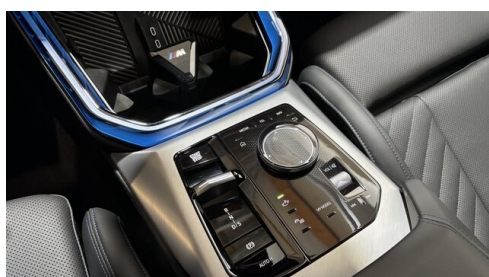

(1) Die angegebenen Werte über Kraftstoffverbrauch und CO₂-Emissionen wurden nach den vorgeschriebenen Messverfahren gem. VO (EG) 715/2007 ermittelt. Als Basis für die Verbrauchsermittlung gilt der ECE-Fahrzyklus (NEFZ). Dieser setzt sich aus ca. einem Drittel Fahrt innerorts und zwei Drittel außerorts (gemessen an der Wegstrecke) zusammen. Zusätzlich zum Verbrauch wird die CO₂-Emission gemessen.

Sonderausstattungen können diese Werte erhöhen. Die Angaben zu Kraftstoffverbrauch und CO₂-Emissionen sind überdies abhängig