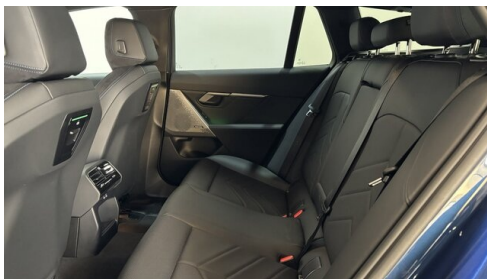

(1) Die angegebenen Werte über Kraftstoffverbrauch und CO₂-Emissionen wurden nach den vorgeschriebenen Messverfahren gem. VO (EG) 715/2007 ermittelt. Als Basis für die Verbrauchsermittlung gilt der ECE-Fahrzyklus (NEFZ). Dieser setzt sich aus ca. einem Drittel Fahrt innerorts und zwei Drittel außerorts (gemessen an der Wegstrecke) zusammen. Zusätzlich zum Verbrauch wird die CO₂-Emission gemessen.

Sonderausstattungen können diese Werte erhöhen. Die Angaben zu Kraftstoffverbrauch und CO₂-Emissionen sind überdies abhängig von der gewählten Rad- und Reifengröße. Die Angaben beziehen sich daher nicht auf das konkrete Fahrzeug und sind nicht Bestandteil