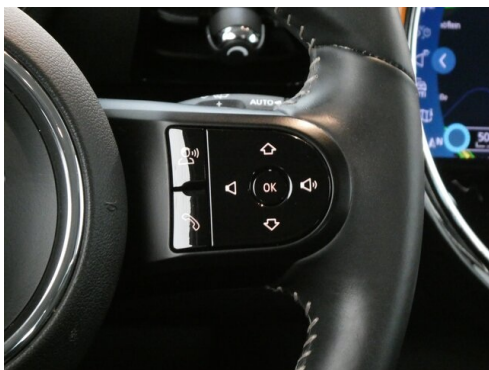

(1) Die angegebenen Werte über Kraftstoffverbrauch und CO₂-Emissionen wurden nach den vorgeschriebenen Messverfahren gem. VO (EG) 715/2007 ermittelt. Als Basis für die Verbrauchsermittlung gilt der ECE-Fahrzyklus (NEFZ). Dieser setzt sich aus ca. einem Drittel Fahrt innerorts und zwei Drittel außerorts (gemessen an der Wegstrecke) zusammen. Zusätzlich zum Verbrauch wird die CO₂-Emission gemessen.

Sonderausstattungen können diese Werte erhöhen. Die Angaben zu Kraftstoffverbrauch und CO₂-Emissionen sind überdies abhängig von der gewählten Rad- und Reifengröße. Die Angaben beziehen sich daher nicht auf das konkrete Fahrzeug und sind nicht Bestandteil des Angebots, sondern dienen allein Vergleichszwecken zwischen den verschiedenen Fahrzeugtypen. Weitere Details bzw. Informationen zum konkreten Fahrzeug können der beim Händler aufliegenden Typengenehmigung entnommen werden. Alle Angaben ohne Gewähr. Irrtümer vorbehalten.