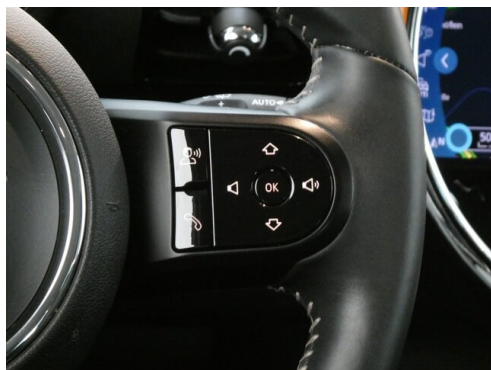

- (1) Die angegebenen Werte über Kraftstoffverbrauch und CO₂-Emissionen wurden nach den vorgeschriebenen Messverfahren gem. VO (EG) 715/2007 ermittelt. Als Basis für die Verbrauchsermittlung gilt der ECE-Fahrzyklus (NEFZ). Dieser setzt sich aus ca. einem Drittel Fahrt innerorts und zwei Drittel außerorts (gemessen an der Wegstrecke) zusammen. Zusätzlich zum Verbrauch wird die CO₂-Emission gemessen.

Sonderausstattungen können diese Werte erhöhen. Die Angaben zu Kraftstoffverbrauch und CO₂-Emissionen sind überdies abhängig von der gewählten Rad- und Reifengröße. Die Angaben beziehen sich daher nicht auf das konkrete Fahrzeug und sind nicht Bestandteil des Angebots, sondern dienen allein Vergleichszwecken zwischen den verschiedenen Fahrzeugtypen. Weitere Details bzw. Informationen zum konkreten Fahrzeug können der beim Händler aufliegenden Typengenehmigung entnommen werden. Alle Angaben ohne Gewähr. Irrtümer vorbehalten.