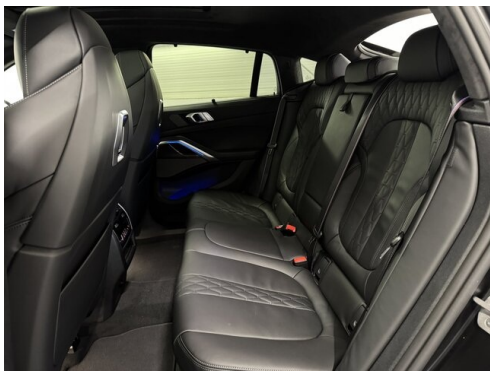

BMW PREMIUM SELECTION.

GEBRAUCHTE AUTOMOBILE.

- MIND. 12 MONATE BMW PREMIUM SELECTION GARANTIE
- 360 GRAD CHECK
- WARTUNGSFREI FÜR 6 MONATE / 10.000 KM
- LEASING UND FINANZIERUNG
- GEPRÜFTE FAHRZEUGHISTORIE

BMW PREMIUM SELECTION

UNSERE LEISTUNGEN

BMW Premium Werkstatt

Fahrzeugeintausch und -ankauf

- kostenloser Ankaufstest in unserem Autohaus
- Inzahlungnahme Ihres bestehenden Fahrzeuges

KFZ-Zulassungsstelle

Leasing- und Kreditfinanzierung

Fahrzeugzustellung

Unsere Öffnungszeiten

UNSER VERKAUFSTEAM

 Gerhard Prall BMW-Diplomverkäufer 0664 3458215	 Bsc. Thomas Helmoldt Geschäftsführer / Verkaufsführer 0664 1989905	 Markus Thaler Zerhändler BMW-Verkaufsführer 0664 4224979
 Con Kiso Verkaufsführer 0664 4223173	 Ing. Philip Baumgartner Verkaufsführer 0664 5300527	 Detlef Lönbauer Verkaufsführer 0664 2419194
 María del Negro Produktionsberaterin 0664 4587455		

(1) Die angegebenen Werte über Kraftstoffverbrauch und CO₂-Emissionen wurden nach den vorgeschriebenen Messverfahren gem. VO (EG) 715/2007 ermittelt. Als Basis für die Verbrauchsermittlung gilt der ECE-Fahrzyklus (NEFZ). Dieser setzt sich aus ca. einem Drittel Fahrt innerorts und zwei Drittel außerorts (gemessen an der Wegstrecke) zusammen. Zusätzlich zum Verbrauch wird die CO₂-Emission gemessen.

Sonderausstattungen können diese Werte erhöhen. Die Angaben zu Kraftstoffverbrauch und CO₂-Emissionen sind überdies abhängig von der gewählten Rad- und Reifengröße. Die Angaben beziehen sich daher nicht auf das konkrete Fahrzeug und sind nicht Bestandteil