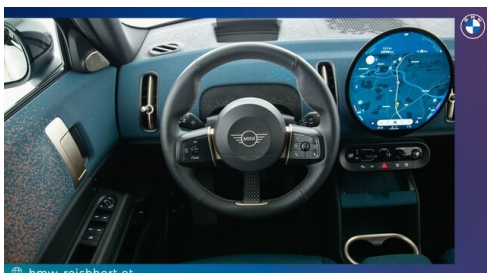

FAHRZEUGBILDER