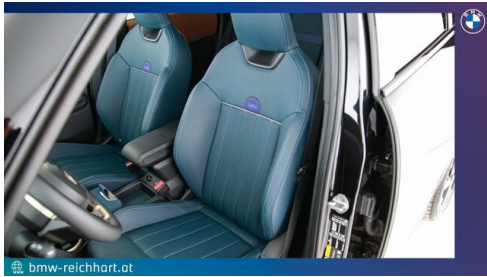

bmw-reichhart.at