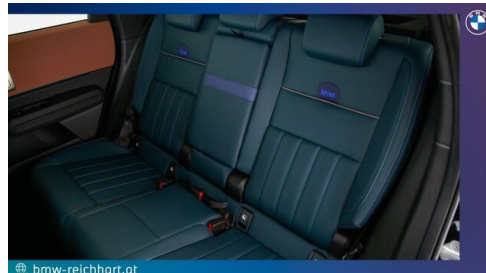

FAHRZEUGBILDER