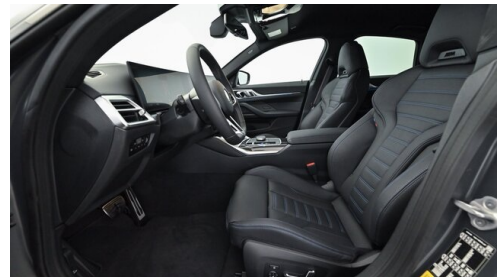

BMW PREMIUM SELECTION.
GEBRAUCHTE AUTOMOBILE.

- MIND. 12 MONATE BMW PREMIUM SELECTION GARANTIE
- 360 GRAD CHECK
- WARTUNGSFREI FÜR 6 MONATE / 10.000 KM
- LEASING UND FINANZIERUNG
- GEPRÜFTE FAHRZEUGHISTORIE

BMW PREMIUM SELECTION