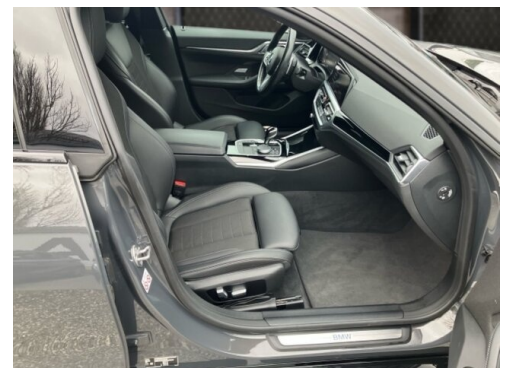

FAHRZEUGBILDER