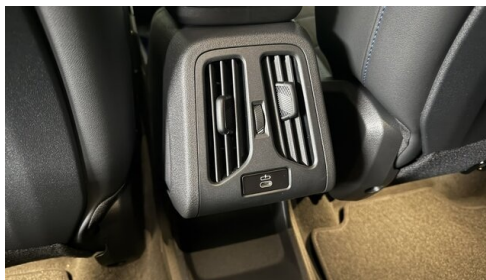

FAHRZEUGBILDER

Gady

Steiermark • Burgenland • Niederösterreich

Gady

Steiermark • Burgenland • Niederösterreich

Gady

Steiermark • Burgenland • Niederösterreich