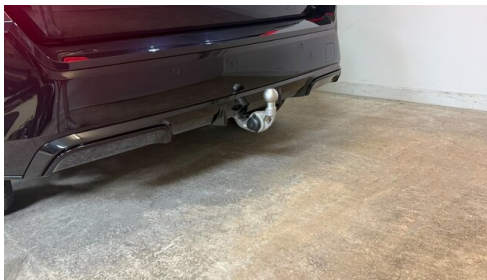

FAHRZEUGBILDER

Gady

Steiermark • Burgenland • Niederösterreich

Gady

Steiermark • Burgenland • Niederösterreich

Gady

Steiermark • Burgenland • Niederösterreich