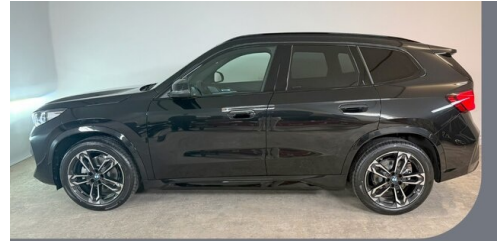

Gady

Steiermark • Burgenland • Niederösterreich