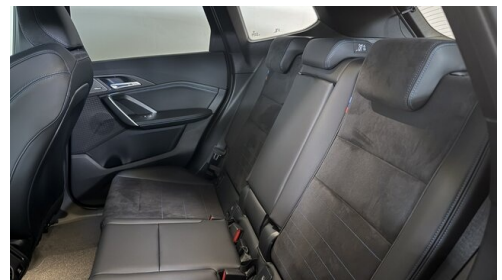

FAHRZEUGBILDER

Gady

Steiermark • Burgenland • Niederösterreich

Gady

Steiermark • Burgenland • Niederösterreich

Gady

Steiermark • Burgenland • Niederösterreich