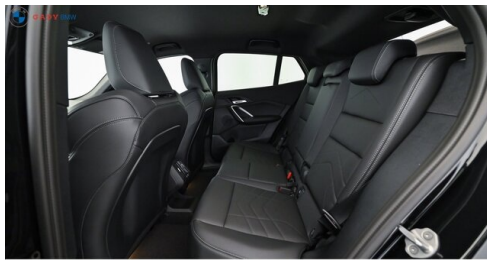

Mișină de GADY Family

Mișină de GADY Family