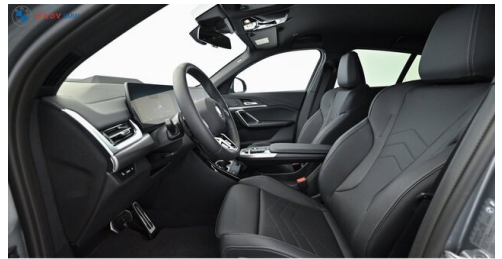

MiGebrauch per GADY Family

MiGebrauch per GADY Family