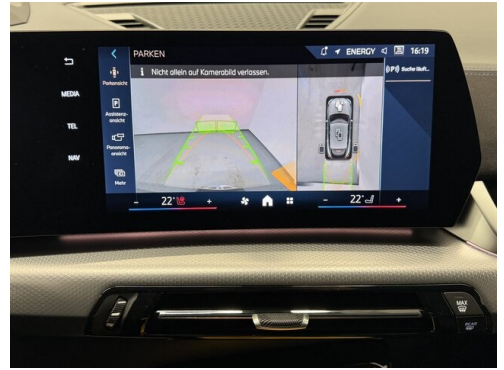

AutoFrey

Wir tun mehr.