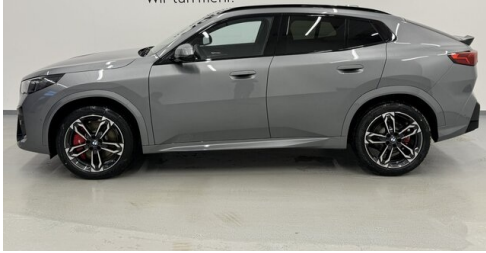

AutoFrey

Wir tun mehr.