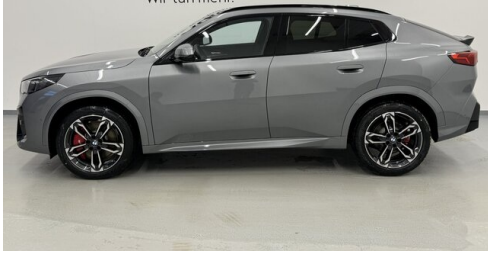

AutoFrey

Wir tun mehr.