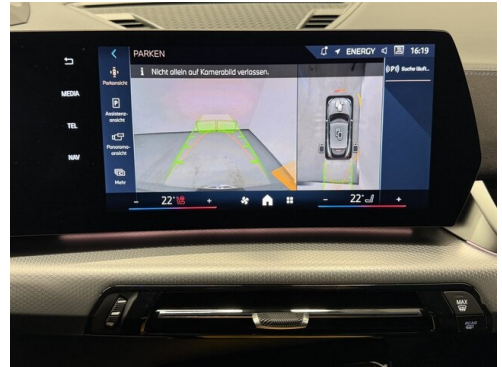

FAHRZEUGBILDER