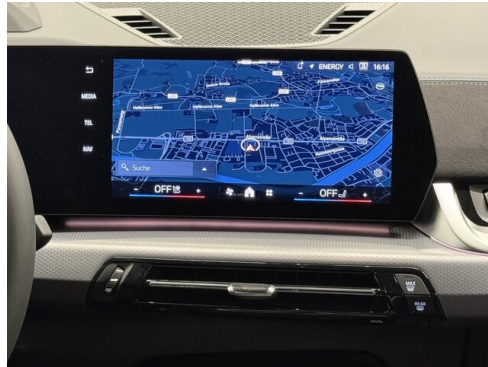

FAHRZEUGBILDER