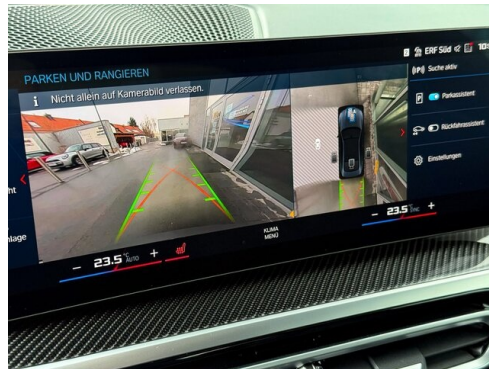

- (1) Die angegebenen Werte über Kraftstoffverbrauch und CO₂-Emissionen wurden nach den vorgeschriebenen Messverfahren gem. VO (EG) 715/2007 ermittelt. Als Basis für die Verbrauchsermittlung gilt der ECE-Fahrzyklus (NEFZ). Dieser setzt sich aus ca. einem Drittel Fahrt innerorts und zwei Drittel außerorts (gemessen an der Wegstrecke) zusammen. Zusätzlich zum Verbrauch wird die CO₂-Emission gemessen.

Sonderausstattungen können diese Werte erhöhen. Die Angaben zu Kraftstoffverbrauch und CO₂-Emissionen sind überdies abhängig von der gewählten Rad- und Reifengröße. Die Angaben beziehen sich daher nicht auf das konkrete Fahrzeug und sind nicht Bestandteil des Angebots, sondern dienen allein Vergleichszwecken zwischen den verschiedenen Fahrzeugtypen. Weitere Details bzw. Informationen zum konkreten Fahrzeug können der beim Händler aufliegenden Typengenehmigung entnommen werden. Alle Angaben ohne Gewähr. Irrtümer vorbehalten.