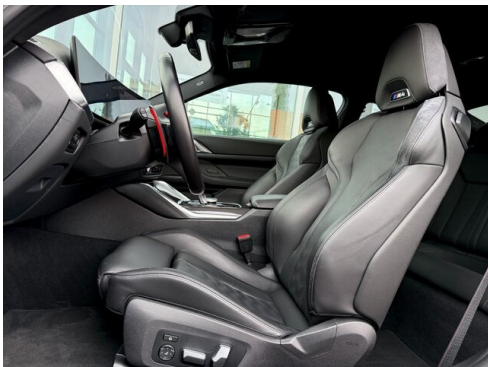

FAHRZEUGBILDER

Mitglied der
GADY Family