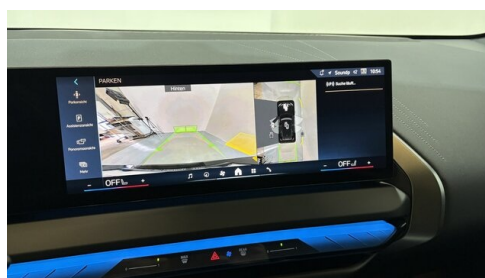

FAHRZEUGBILDER