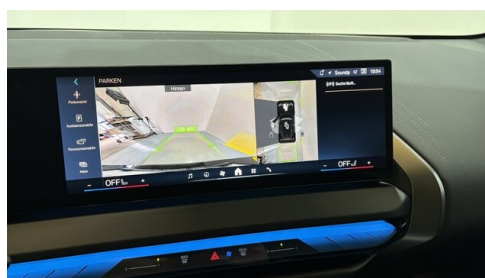

GADY AUTO OST GMBH

Oberwarter Straße 274
7535 St. Michael

Teile & Zubehör

Dienstag - Freitag: 07:30 bis 16:30 Uhr

Samstag: 07:30 bis 12:00 Uhr

Automobile

Montag - Freitag: 07:30 bis 18:00 Uhr

Samstag: 07:30 bis 12:00 Uhr

Serviceannahme

Dienstag - Freitag: 07:30 bis 16:30 Uhr

Samstag: 07:30 bis 12:00 Uhr

Werkstätte

Dienstag - Freitag: 07:30 bis 16:30 Uhr

Samstag: 07:30 bis 12:00 Uhr

+43(3327)8161

FAHRZEUGBILDER