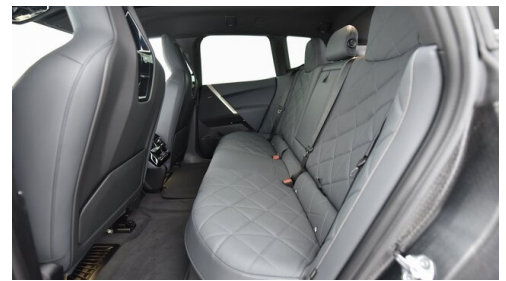

(1) Die angegebenen Werte über Kraftstoffverbrauch und CO₂-Emissionen wurden nach den vorgeschriebenen Messverfahren gem. VO (EG) 715/2007 ermittelt. Als Basis für die Verbrauchsermittlung gilt der ECE-Fahrzyklus (NEFZ). Dieser setzt sich aus ca. einem Drittel Fahrt innerorts und zwei Drittel außerorts (gemessen an der Wegstrecke) zusammen. Zusätzlich zum Verbrauch wird die CO₂-Emission gemessen.

Sonderausstattungen können diese Werte erhöhen. Die Angaben zu Kraftstoffverbrauch und CO₂-Emissionen sind überdies abhängig von der gewählten Rad- und Reifengröße. Die Angaben beziehen sich daher nicht auf das konkrete Fahrzeug und sind nicht Bestandteil des Angebots, sondern dienen allein Vergleichszwecken zwischen den verschiedenen Fahrzeugtypen. Weitere Details bzw. Informationen zum konkreten Fahrzeug können der beim Händler aufliegenden Typengenehmigung entnommen werden. Alle Angaben ohne Gewähr. Irrtümer vorbehalten.