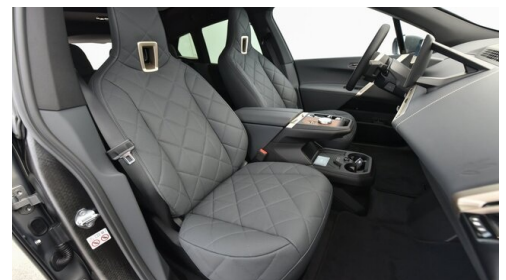

(1) Die angegebenen Werte über Kraftstoffverbrauch und CO₂-Emissionen wurden nach den vorgeschriebenen Messverfahren gem. VO (EG) 715/2007 ermittelt. Als Basis für die Verbrauchsermittlung gilt der ECE-Fahrzyklus (NEFZ). Dieser setzt sich aus ca. einem Drittel Fahrt innerorts und zwei Drittel außerorts (gemessen an der Wegstrecke) zusammen. Zusätzlich zum Verbrauch wird die CO₂-Emission gemessen.

Sonderausstattungen können diese Werte erhöhen. Die Angaben zu Kraftstoffverbrauch und CO₂-Emissionen sind überdies abhängig von der gewählten Rad- und Reifengröße. Die Angaben beziehen sich daher nicht auf das konkrete Fahrzeug und sind nicht Bestandteil des Angebots, sondern dienen allein Vergleichszwecken zwischen den verschiedenen Fahrzeugtypen. Weitere Details bzw. Informationen zum konkreten Fahrzeug können der beim Händler aufliegenden Typengenehmigung entnommen werden. Alle Angaben ohne Gewähr. Irrtümer vorbehalten.