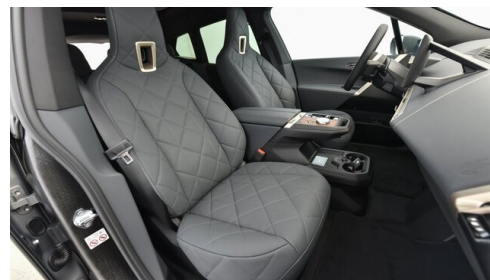

(1) Die angegebenen Werte über Kraftstoffverbrauch und CO₂-Emissionen wurden nach den vorgeschriebenen Messverfahren gem. VO (EG) 715/2007 ermittelt. Als Basis für die Verbrauchsermittlung gilt der ECE-Fahrzyklus (NEFZ). Dieser setzt sich aus ca. einem Drittel Fahrt innerorts und zwei Drittel außerorts (gemessen an der Wegstrecke) zusammen. Zusätzlich zum Verbrauch wird die CO₂-Emission gemessen.

Sonderausstattungen können diese Werte erhöhen. Die Angaben zu Kraftstoffverbrauch und CO₂-Emissionen sind überdies abhängig von der gewählten Rad- und Reifengröße. Die Angaben beziehen sich daher nicht auf das konkrete Fahrzeug und sind nicht Bestandteil des Angebots, sondern dienen allein Vergleichszwecken zwischen den verschiedenen Fahrzeugtypen. Weitere Details bzw. Informationen zum konkreten Fahrzeug können der beim Händler aufliegenden Typengenehmigung entnommen werden. Alle Angaben ohne Gewähr. Irrtümer vorbehalten.