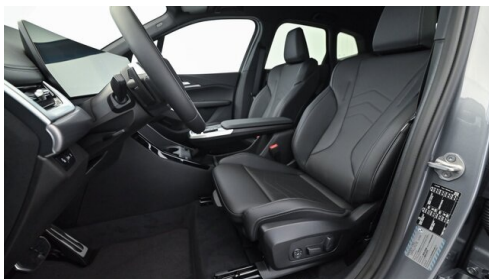

(1) Die angegebenen Werte über Kraftstoffverbrauch und CO₂-Emissionen wurden nach den vorgeschriebenen Messverfahren gem. VO (EG) 715/2007 ermittelt. Als Basis für die Verbrauchsermittlung gilt der ECE-Fahrzyklus (NEFZ). Dieser setzt sich aus ca. einem Drittel Fahrt innerorts und zwei Drittel außerorts (gemessen an der Wegstrecke) zusammen. Zusätzlich zum Verbrauch wird die CO₂-Emission gemessen.

Sonderausstattungen können diese Werte erhöhen. Die Angaben zu Kraftstoffverbrauch und CO₂-Emissionen sind überdies abhängig von der gewählten Rad- und Reifengröße. Die Angaben beziehen sich daher nicht auf das konkrete Fahrzeug und sind nicht Bestandteil