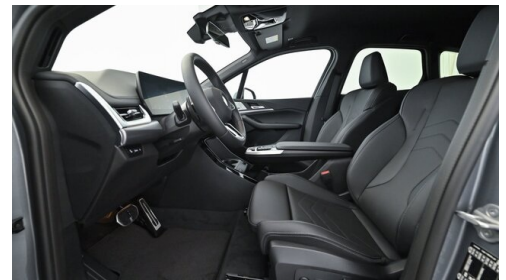

(1) Die angegebenen Werte über Kraftstoffverbrauch und CO₂-Emissionen wurden nach den vorgeschriebenen Messverfahren gem. VO (EG) 715/2007 ermittelt. Als Basis für die Verbrauchsermittlung gilt der ECE-Fahrzyklus (NEFZ). Dieser setzt sich aus ca. einem Drittel Fahrt innerorts und zwei Drittel außerorts (gemessen an der Wegstrecke) zusammen. Zusätzlich zum Verbrauch wird die CO₂-Emission gemessen.

Sonderausstattungen können diese Werte erhöhen. Die Angaben zu Kraftstoffverbrauch und CO₂-Emissionen sind überdies abhängig von der gewählten Rad- und Reifengröße. Die Angaben beziehen sich daher nicht auf das konkrete Fahrzeug und sind nicht Bestandteil