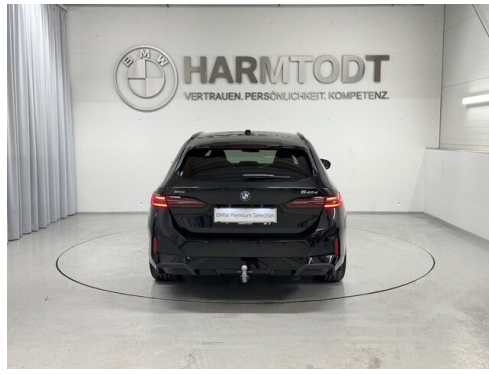

Teile & Zubehör
Montag - Freitag: 08:00 bis 17:00 Uhr

+43(3338)2275

FAHRZEUGBILDER

BMW PREMIUM SELECTION.
GEBRAUCHTE AUTOMOBILE.

- MIND. 12 MONATE BMW PREMIUM SELECTION GARANTIE
- 360 GRAD CHECK
- WARTUNGSFREI FÜR 6 MONATE / 10.000 KM
- LEASING UND FINANZIERUNG
- GEPRÜFTE FAHRZEUGHISTORIE