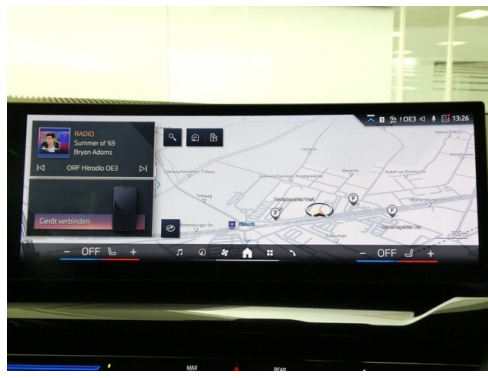

- (1) Die angegebenen Werte über Kraftstoffverbrauch und CO₂-Emissionen wurden nach den vorgeschriebenen Messverfahren gem. VO (EG) 715/2007 ermittelt. Als Basis für die Verbrauchsermittlung gilt der ECE-Fahrzyklus (NEFZ). Dieser setzt sich aus ca. einem Drittel Fahrt innerorts und zwei Drittel außerorts (gemessen an der Wegstrecke) zusammen. Zusätzlich zum Verbrauch wird die CO₂-Emission gemessen.

Sonderausstattungen können diese Werte erhöhen. Die Angaben zu Kraftstoffverbrauch und CO₂-Emissionen sind überdies abhängig von der gewählten Rad- und Reifengröße. Die Angaben beziehen sich daher nicht auf das konkrete Fahrzeug und sind nicht Bestandteil des Angebots, sondern dienen allein Vergleichszwecken zwischen den verschiedenen Fahrzeugtypen. Weitere Details bzw. Informationen zum konkreten Fahrzeug können der beim Händler aufliegenden Typengenehmigung entnommen werden. Alle Angaben ohne Gewähr. Irrtümer vorbehalten.