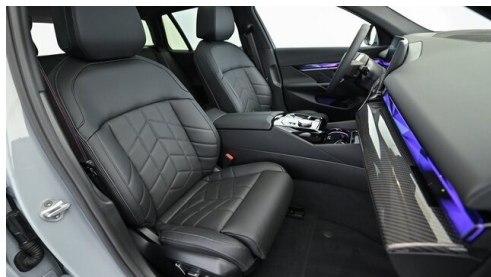

(1) Die angegebenen Werte über Kraftstoffverbrauch und CO₂-Emissionen wurden nach den vorgeschriebenen Messverfahren gem. VO (EG) 715/2007 ermittelt. Als Basis für die Verbrauchsermittlung gilt der ECE-Fahrzyklus (NEFZ). Dieser setzt sich aus ca. einem Drittel Fahrt innerorts und zwei Drittel außerorts (gemessen an der Wegstrecke) zusammen. Zusätzlich zum Verbrauch wird die CO₂-Emission gemessen.

Sonderausstattungen können diese Werte erhöhen. Die Angaben zu Kraftstoffverbrauch und CO₂-Emissionen sind überdies abhängig von der gewählten Rad- und Reifengröße. Die Angaben beziehen sich daher nicht auf das konkrete Fahrzeug und sind nicht Bestandteil des Angebots, sondern dienen allein Vergleichszwecken zwischen den verschiedenen Fahrzeugtypen. Weitere Details bzw. Informationen zum konkreten Fahrzeug können der beim Händler aufliegenden Typengenehmigung entnommen werden. Alle Angaben ohne Gewähr. Irrtümer vorbehalten.