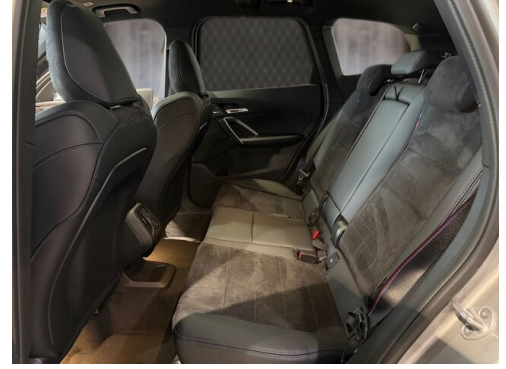

FAHRZEUGBILDER