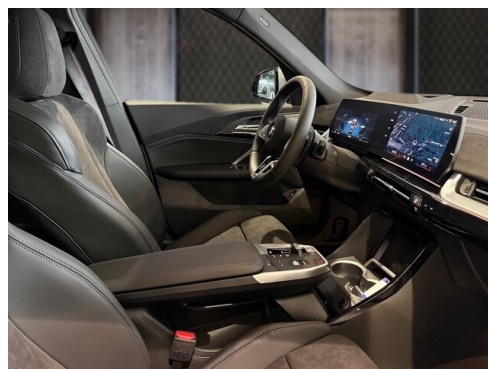

FAHRZEUGBILDER