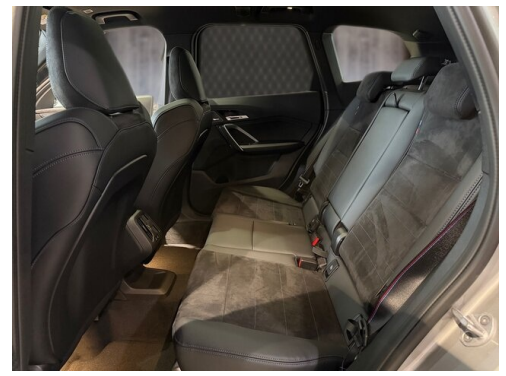

- (1) Die angegebenen Werte über Kraftstoffverbrauch und CO₂-Emissionen wurden nach den vorgeschriebenen Messverfahren gem. VO (EG) 715/2007 ermittelt. Als Basis für die Verbrauchsermittlung gilt der ECE-Fahrzyklus (NEFZ). Dieser setzt sich aus ca. einem Drittel Fahrt innerorts und zwei Drittel außerorts (gemessen an der Wegstrecke) zusammen. Zusätzlich zum Verbrauch wird die CO₂-Emission gemessen.

Sonderausstattungen können diese Werte erhöhen. Die Angaben zu Kraftstoffverbrauch und CO₂-Emissionen sind überdies abhängig von der gewählten Rad- und Reifengröße. Die Angaben beziehen sich daher nicht auf das konkrete Fahrzeug und sind nicht Bestandteil des Angebots, sondern dienen allein Vergleichszwecken zwischen den verschiedenen Fahrzeugtypen. Weitere Details bzw. Informationen zum konkreten Fahrzeug können der beim Händler aufliegenden Typengenehmigung entnommen werden. Alle Angaben ohne Gewähr. Irrtümer vorbehalten.