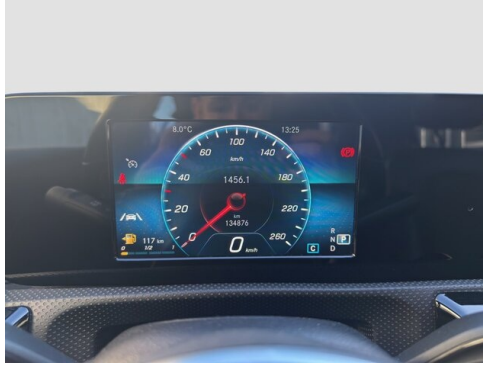

Leistung
116 PS/85kW

Hubraum
1461 ccm

Verbrauch | CO2 (1)
4.1 l/100km | 108 g/km

Getriebe
Automatik

Antrieb
Frontantrieb

Sitzplätze
5

Farbe
schwarz

Polsterung
Leder, schwarz

Mo-Fr 07:00 - 17:00 Uhr

Ersatzteilelager:

Mo-Fr 07:00 - 17:00 Uhr

+43(7752)85111

FAHRZEUGBILDER

(1) Die angegebenen Werte über Kraftstoffverbrauch und CO₂-Emissionen wurden nach den vorgeschriebenen Messverfahren gem. VO (EG) 715/2007 ermittelt. Als Basis für die Verbrauchsermittlung gilt der ECE-Fahrzyklus (NEFZ). Dieser setzt sich aus ca. einem Drittel Fahrt innerorts und zwei Drittel außerorts (gemessen an der Wegstrecke) zusammen. Zusätzlich zum Verbrauch wird die CO₂-Emission gemessen.