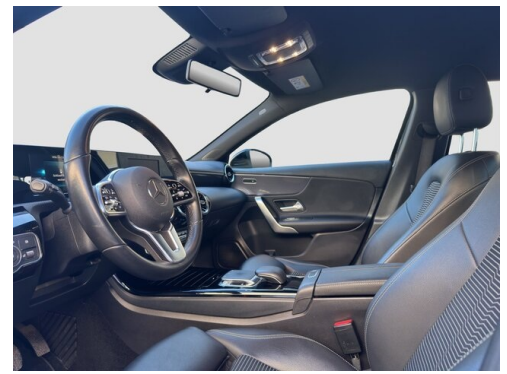

(1) Die angegebenen Werte über Kraftstoffverbrauch und CO₂-Emissionen wurden nach den vorgeschriebenen Messverfahren gem. VO (EG) 715/2007 ermittelt. Als Basis für die Verbrauchsermittlung gilt der ECE-Fahrzyklus (NEFZ). Dieser setzt sich aus ca. einem Drittel Fahrt innerorts und zwei Drittel außerorts (gemessen an der Wegstrecke) zusammen. Zusätzlich zum Verbrauch wird die CO₂-Emission gemessen.

Sonderausstattungen können diese Werte erhöhen. Die Angaben zu Kraftstoffverbrauch und CO₂-Emissionen sind überdies abhängig von der gewählten Rad- und Reifengröße. Die Angaben beziehen sich daher nicht auf das konkrete Fahrzeug und sind nicht Bestandteil des Angebots, sondern dienen allein Vergleichszwecken zwischen den verschiedenen Fahrzeugtypen. Weitere Details bzw. Informationen zum konkreten Fahrzeug können der beim Händler aufliegenden Typengenehmigung entnommen werden. Alle Angaben ohne Gewähr. Irrtümer vorbehalten.