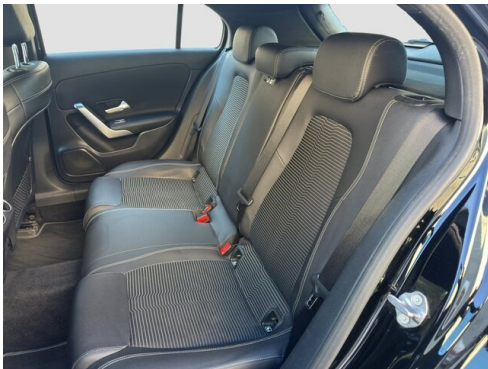

(1) Die angegebenen Werte über Kraftstoffverbrauch und CO₂-Emissionen wurden nach den vorgeschriebenen Messverfahren gem. VO (EG) 715/2007 ermittelt. Als Basis für die Verbrauchsermittlung gilt der ECE-Fahrzyklus (NEFZ). Dieser setzt sich aus ca. einem Drittel Fahrt innerorts und zwei Drittel außerorts (gemessen an der Wegstrecke) zusammen. Zusätzlich zum Verbrauch wird die CO₂-Emission gemessen.

Sonderausstattungen können diese Werte erhöhen. Die Angaben zu Kraftstoffverbrauch und CO₂-Emissionen sind überdies abhängig von der gewählten Rad- und Reifengröße. Die Angaben beziehen sich daher nicht auf das konkrete Fahrzeug und sind nicht Bestandteil des Angebots, sondern dienen allein Vergleichszwecken zwischen den verschiedenen Fahrzeugtypen. Weitere Details bzw. Informationen zum konkreten Fahrzeug können der beim Händler aufliegenden Typengenehmigung entnommen werden. Alle Angaben ohne Gewähr. Irrtümer vorbehalten.