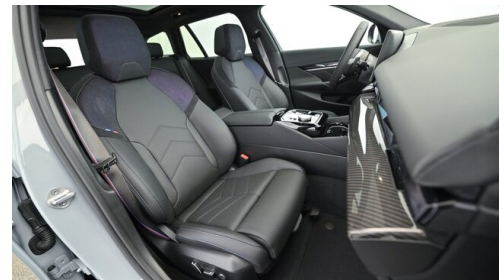

BMW PREMIUM SELECTION.
GEBRAUCHE AUTOMOBILE.

- MIND. 12 MONATE BMW PREMIUM SELECTION GARANTIE
- 360 GRAD CHECK
- WARTUNGSFREI FÜR 6 MONATE / 10.000 KM
- LEASING UND FINANZIERUNG
- GEPRÜFTE FAHRZEUGHISTORIE

BMW PREMIUM SELECTION
BMW Premium Selection ist ein Markenname der BMW Group Financial Services. BMW Premium Selection ist ein Markenname der BMW Group Financial Services. BMW Premium Selection ist ein Markenname der BMW Group Financial Services.

R

Fahrzeug - Ankauf - Eintausch
- Leasinggarantie Ihres gebrauchten Fahrzeuges
- Direkter Ankauf von Kredit- und Leasinggesellschaften
- Reiter Ankauf Ihres Fahrzeuges ohne Fahrzeugkauf möglich

Lassen Sie sich von unserem Fachpersonal bezüglich Finanzierungsmöglichkeiten wie Leasing/Kredit über die BMW BANK inkl. Versicherung beraten.

Nutzen Sie unsere Besichtigungsmöglichkeiten über Video oder Live-Übertragung
Das Video-Calls und Kommunikation via WhatsApp

REITERER-AUTOHAUS.AT

R

Besichtigung und Probefahrt
Montag bis Freitag: 8:00 - 17:00 Uhr
Samstag: 9:00 - 12:00 Uhr
24-Stunden-Notrufservice von Montag bis Sonntag: 443 3462 7920 (Abreise-Gebühr)

Überstellung
Gerne organisieren wir die Zustellung Ihres neuen Fahrzeuges in Österreich via Logistik-Kostenpflicht. 24-Stunden-Organisation von guten Überstellungsterminen bei Überführung ins Ausland.

REITERER-AUTOHAUS.AT

R

Preis anmeldefertig inkl. aller Steuern und Kosten
Wir verkaufen einen großen Teil unserer Fahrzeuge überregional und heißen Kunden aus allen Bundesländern herzlich willkommen.

Wir ermöglichen Ihnen einen sicheren und reibungslosen Autokauf, selbst über große Entfernungen hinweg.

Unsere moderne Meisterwerkstatt bietet Ihnen während und nach dem Kauf maximale Sicherheit und bespielt Sie gerne ein Autoleben lang.
Sparen Sie zusätzlich bares Geld mit unserer BMW CARE Service-Praxis und genießen Sie sorgenfreie Mobilität.

REITERER-AUTOHAUS.AT