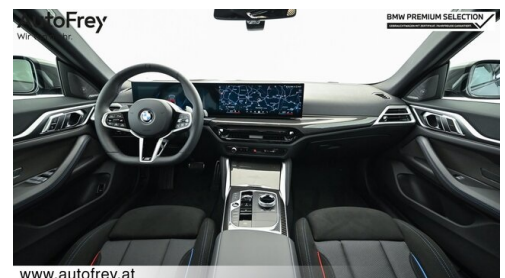

FAHRZEUGBILDER