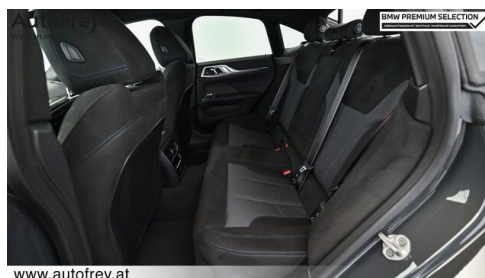

FAHRZEUGBILDER