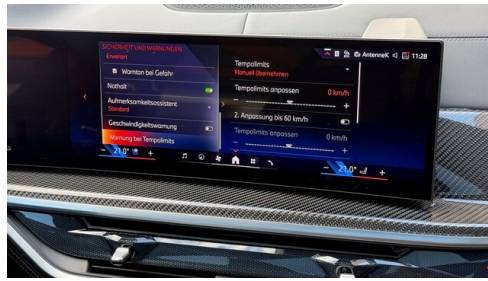

(1) Die angegebenen Werte über Kraftstoffverbrauch und CO₂-Emissionen wurden nach den vorgeschriebenen Messverfahren gem. VO (EG) 715/2007 ermittelt. Als Basis für die Verbrauchsermittlung gilt der ECE-Fahrzyklus (NEFZ). Dieser setzt sich aus ca. einem Drittel Fahrt innerorts und zwei Drittel außerorts (gemessen an der Wegstrecke) zusammen. Zusätzlich zum Verbrauch wird die CO₂-Emission gemessen.

Sonderausstattungen können diese Werte erhöhen. Die Angaben zu Kraftstoffverbrauch und CO₂-Emissionen sind überdies abhängig von der gewählten Rad- und Reifengröße. Die Angaben beziehen sich daher nicht auf das konkrete Fahrzeug und sind nicht Bestandteil des Angebots, sondern dienen allein Vergleichszwecken zwischen den verschiedenen Fahrzeugtypen. Weitere Details bzw. Informationen zum konkreten Fahrzeug können der beim Händler aufliegenden Typengenehmigung entnommen werden. Alle Angaben ohne Gewähr. Irrtümer vorbehalten.