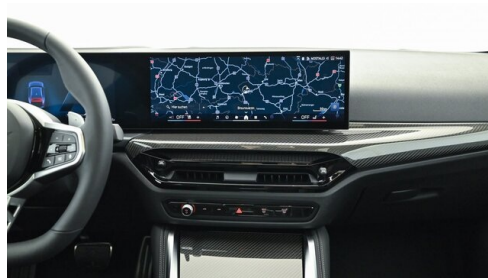

- (1) Die angegebenen Werte über Kraftstoffverbrauch und CO₂-Emissionen wurden nach den vorgeschriebenen Messverfahren gem. VO (EG) 715/2007 ermittelt. Als Basis für die Verbrauchsermittlung gilt der ECE-Fahrzyklus (NEFZ). Dieser setzt sich aus ca. einem Drittel Fahrt innerorts und zwei Drittel außerorts (gemessen an der Wegstrecke) zusammen. Zusätzlich zum Verbrauch wird die CO₂-Emission gemessen.

Sonderausstattungen können diese Werte erhöhen. Die Angaben zu Kraftstoffverbrauch und CO₂-Emissionen sind überdies abhängig von der gewählten Rad- und Reifengröße. Die Angaben beziehen sich daher nicht auf das konkrete Fahrzeug und sind nicht Bestandteil des Angebots, sondern dienen allein Vergleichszwecken zwischen den verschiedenen Fahrzeugtypen. Weitere Details bzw. Informationen zum konkreten Fahrzeug können der beim Händler aufliegenden Typengenehmigung entnommen werden. Alle Angaben ohne Gewähr. Irrtümer vorbehalten.