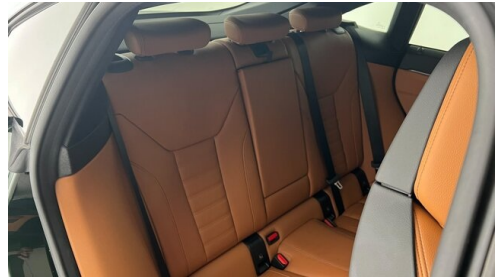

III GÖNDLE
+ PAKET

OPTIONAL GEGEN
AUFPREIS ERHÄLTICH

24 MONATE ZUSATZGARANTIE
FÜR IHREN GEBRAUCHTEN
VON AUTOHAUS GÖNDLE.

2 Jahre ab Kaufabschluss
Keine Kilometerbegrenzung
Inklusive Arbeitszeit und Material
Plus 3 exklusive Bonusleistungen

Gratis Reinigung pro Jahr
Kostenlos 957a Überprüfung
€ 500,- Entschadigungsbonus