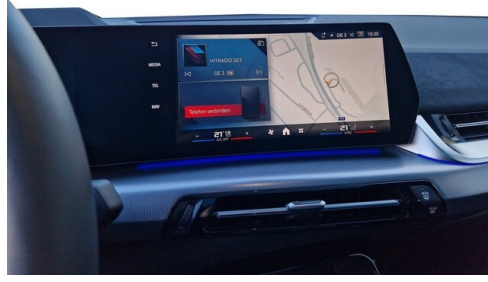

(1) Die angegebenen Werte über Kraftstoffverbrauch und CO₂-Emissionen wurden nach den vorgeschriebenen Messverfahren gem. VO (EG) 715/2007 ermittelt. Als Basis für die Verbrauchsermittlung gilt der ECE-Fahrzyklus (NEFZ). Dieser setzt sich aus ca. einem Drittel Fahrt innerorts und zwei Drittel außerorts (gemessen an der Wegstrecke) zusammen. Zusätzlich zum Verbrauch wird die CO₂-Emission gemessen.

Sonderausstattungen können diese Werte erhöhen. Die Angaben zu Kraftstoffverbrauch und CO₂-Emissionen sind überdies abhängig von der gewählten Rad- und Reifengröße. Die Angaben beziehen sich daher nicht auf das konkrete Fahrzeug und sind nicht Bestandteil des Angebots, sondern dienen allein Vergleichszwecken zwischen den verschiedenen Fahrzeugtypen. Weitere Details bzw. Informationen zum konkreten Fahrzeug können der beim Händler aufliegenden Typengenehmigung entnommen werden. Alle Angaben ohne Gewähr. Irrtümer vorbehalten.