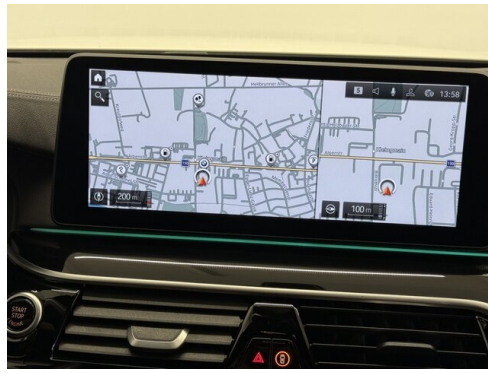

Teile & Zubehör

Montag - Freitag: 08:00 bis 17:00 Uhr

Serviceannahme

Montag - Freitag: 07:00 bis 18:00 Uhr

Werkstätte

Montag - Freitag: 07:00 bis 18:00 Uhr

0662/623581

FAHRZEUGBILDER