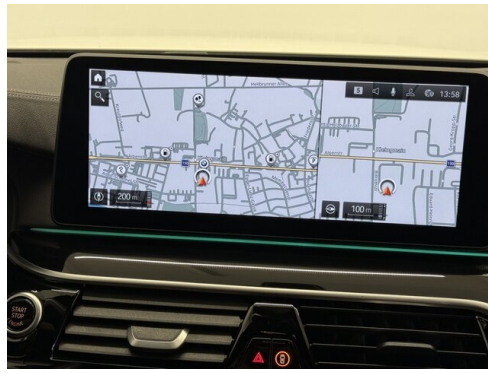

(1) Die angegebenen Werte über Kraftstoffverbrauch und CO₂-Emissionen wurden nach den vorgeschriebenen Messverfahren gem. VO (EG) 715/2007 ermittelt. Als Basis für die Verbrauchsermittlung gilt der ECE-Fahrzyklus (NEFZ). Dieser setzt sich aus ca. einem Drittel Fahrt innerorts und zwei Drittel außerorts (gemessen an der Wegstrecke) zusammen. Zusätzlich zum Verbrauch wird die CO₂-Emission gemessen.

Sonderausstattungen können diese Werte erhöhen. Die Angaben zu Kraftstoffverbrauch und CO₂-Emissionen sind überdies abhängig von der gewählten Rad- und Reifengröße. Die Angaben beziehen sich daher nicht auf das konkrete Fahrzeug und sind nicht Bestandteil des Angebots, sondern dienen allein Vergleichszwecken zwischen den verschiedenen Fahrzeugtypen. Weitere Details bzw. Informationen zum konkreten Fahrzeug können der beim Händler aufliegenden Typengenehmigung entnommen werden. Alle Angaben ohne Gewähr. Irrtümer vorbehalten.